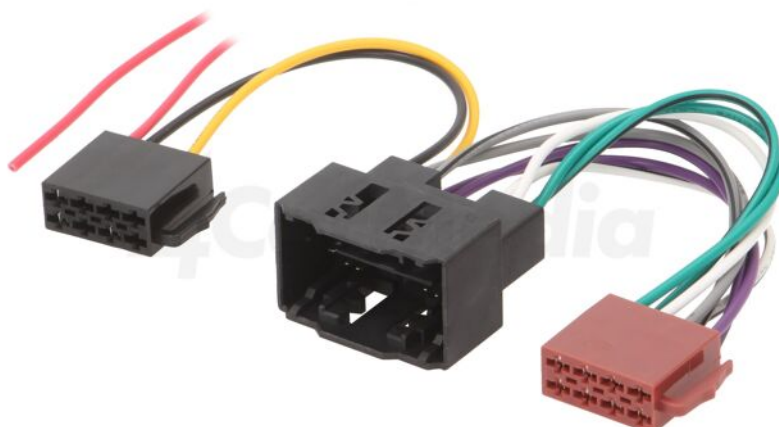

Productkaart ZRS-AS-79B

Symbol:	ZRS-AS-79B
Productgroep:	Adapters voor auto-installatie

Productparameters:

Type autoconnector:	adapter
Bestemming - automerk:	Mercedes
Bestemming - automodel:	Mercedes A-Class (W177) 2018->, Mercedes GLE (C167) 2019->, Mercedes S-Class (X167) 2018->, Mercedes Sprinter (W907) 2018->
Constructie kabel/doorgang:	ISO
Caraudio eigenschappen:	alleen MBUX uitvoeringen
Ondersteunde artikelen:	HF-59400, ZRS-236

Extra informatie

Bruto gewicht: 0,052 kg