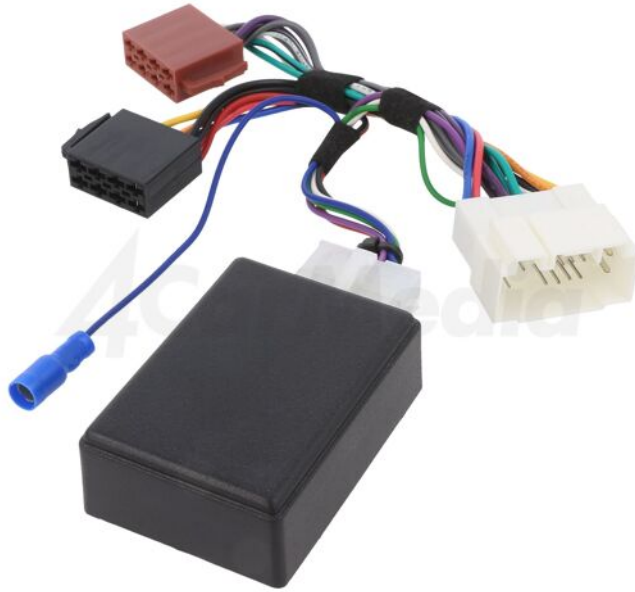

Produktkarte SUZUKI-KEN

Symbol:	SUZUKI-KEN
Produktgruppe:	Adapter für die Bedienung am Lenkrad

Produktparameter

Car-Audio Zubehör-Typ:	Adapter für Lenkradsteuerung
Passend für - KFZ-Marke:	Fiat, Suzuki
Passend für - KFZ-Modell:	Fiat Sedici 2006->, Suzuki Grand Vitara 2005->, Suzuki Splash 2008->, Suzuki Swift 2006->, Suzuki SX4 S-Cross 2013->
Passend für - Radiomärke:	Kenwood
Car-Audio-Eigenschaften:	Widerstandssteuerung
Bedienung:	Telefon

Zusätzliche Informationen

Bruttogewicht: 0,094 kg