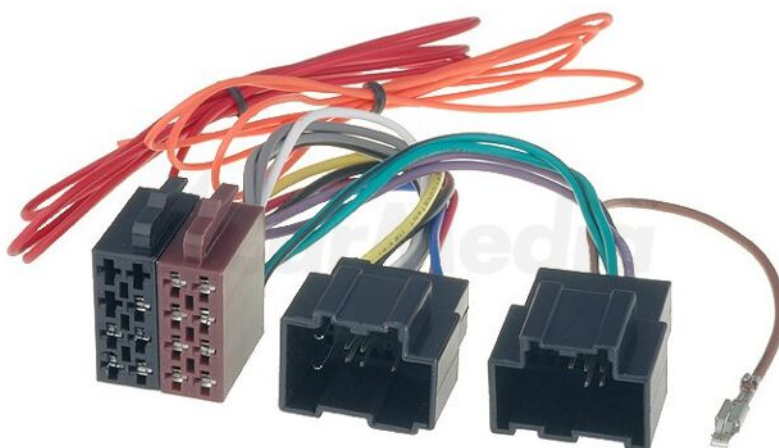

## Product card ZRS-AS-65B

---

<b>Symbol:</b>	ZRS-AS-65B
----------------	------------

<b>Product groups:</b>	Car Radio Adapters
------------------------	--------------------

### Product specifications

<b>Type of car connector:</b>	adapter
-------------------------------	---------

<b>Application - car brand:</b>	Chevrolet, Saab
---------------------------------	-----------------

## Product card ZRS-AS-65B

**Application - car model:**

Chevrolet Avalanche 2007->, Chevrolet Aveo 2008->2010, Chevrolet Captiva 2006->, Chevrolet Epica 2006->, Chevrolet Equinox 2007->2009, Chevrolet Express Van 2008->, Chevrolet HHR 2006->, Chevrolet Impala 2006->, Chevrolet Lacetti 2006->, Chevrolet Malibu ->2007, Chevrolet Monte Carlo ->2007, Chevrolet Silverado 2007->, Chevrolet Spark 2010->, Chevrolet Suburban 2007->, Chevrolet Tahoe 2007->, Chevrolet Traverse 2008->, Chevrolet Winstorm 2006->, Daewoo Kalos 2007->, Daewoo Nubira 2007->, Kia Gentra 2007->, Saab 9-3 2006->, Saab 9-3 Sports Sedan 2006->, Saab 9-5 2006->2010, Saab 9-5 Sports Sedan 2005->2010

**Cable/adapter structure:**

ISO

**Related items:**

HF-59280