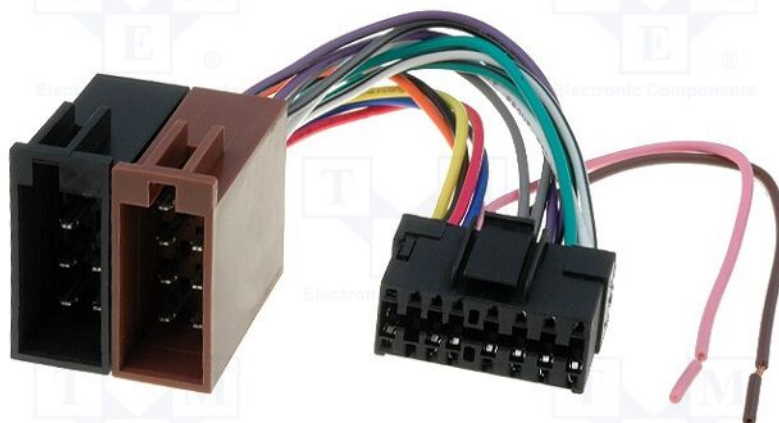

Karta výrobku ZRS-58

Symbol:

ZRS-58

Skupina výrobků:

Connectors for panel car audio

Parametry výrobku

Type of car connector:

for panel radio

Application - radio brand:

Sony

Karta výrobku ZRS-58

Application - radio model:

CDX 2500, CDX 3000, CDX 3002, CDX 3100, CDX 3103, CDX 3150, CDX 3160, CDX 4100, CDX 4150, CDX 4160, CDX 4240, CDX 4250, CDX 5100, CDX 9100, CDX C 560, CDX C 580, CDX C 610, CDX C 760, CDX C 780, CDX C 810, CDX C 860, CDX C 910, CDX C 3180, CDX C 4180, MD C 7900, MDX C 670, MDX C 7890, XR 3501 MKII, XR3503 MKII, XR 3690, XR 3700, XR 6600, XR 6690, XR6759, XR 6859, XR C 100, XR C 101, XR C 102, XR C 110, XR C 111, XR C 113, XR C 180, XR C 220, XR C 223, XR C290, XR C 300, XR C 500, XR C 503, XR C 580, XR C 650, XR C 653, XR C 700, XR C 750, XR C 850, XR C 900, XR C4170, XR C 5800, XR C 7200, XR C 8100, XTC C 200

Cable/adapter structure:

ISO

Number of pins:

16

Doplňková informace

Hmotnost brutto:

0.0454 kg