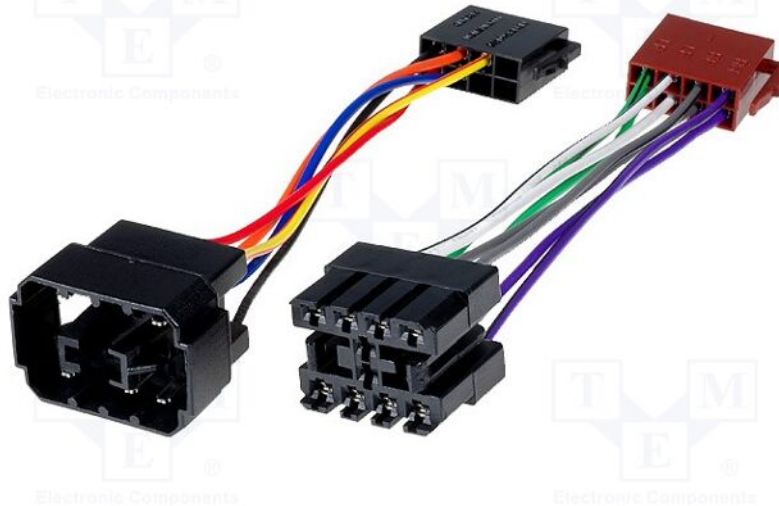

## Produktkarte ZRS-AS-38B

<b>Symbol:</b>	ZRS-AS-38B
<b>Produktgruppe:</b>	Adapter für Kfz-Installation

### Produktparameter

<b>KFZ-Steckverbinder-Typ:</b>	Adapter
<b>Passend für - KFZ-Marke:</b>	Saab
<b>Passend für - KFZ-Modell:</b>	Saab 900 ->1993, Saab 9000 ->1994
<b>Steckverbinder-Art:</b>	ISO