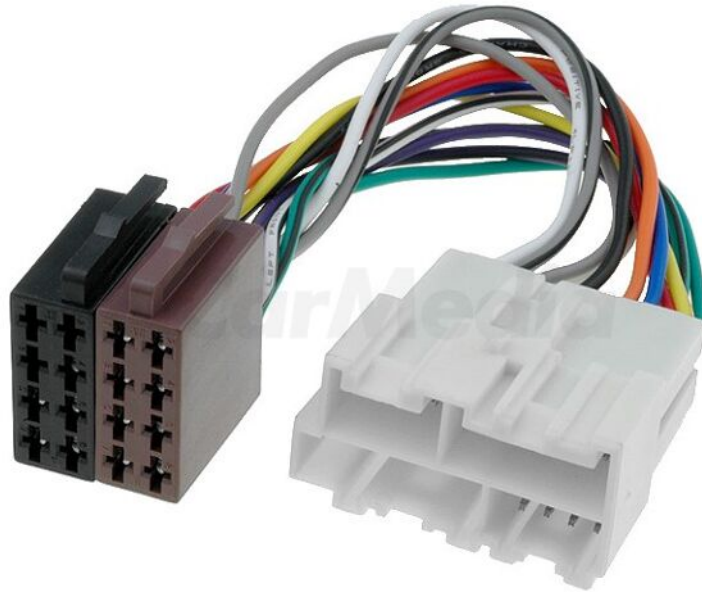

Produktkarte ZRS-AS-60B

Symbol:	ZRS-AS-60B
Produktgruppe:	Adapter für Kfz-Installation

Produktparameter

KFZ-Steckverbinder-Typ:	Adapter
Passend für - KFZ-Marke:	Buick, Cadillac, Chevrolet, GM, Isuzu, Oldsmobile, Pontiac, Saturn