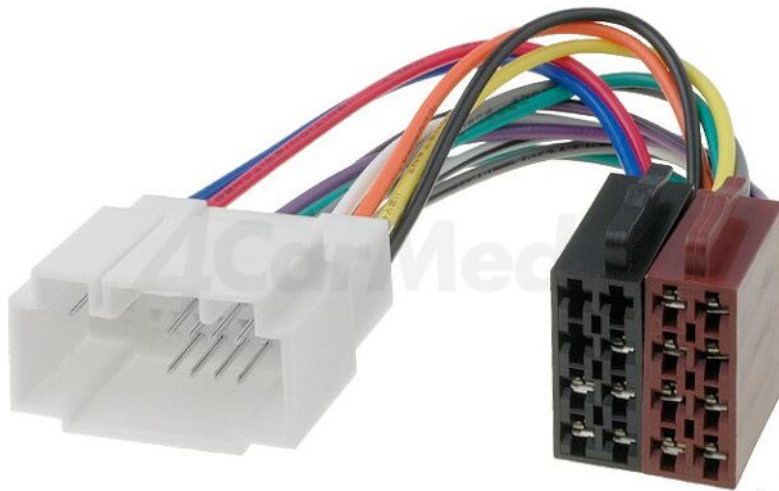

Produktkarte ZRS-AS-9B

Symbol: ZRS-AS-9B

Produktgruppe: Adapter für Kfz-Installation

Produktparameter

KFZ-Steckverbinder-Typ: Adapter

Passend für - KFZ-Marke: Acura, Fiat, Honda, Opel, Suzuki

Produktkarte ZRS-AS-9B

Passend für - KFZ-Modell:

Fiat Sedici 2006->, Honda Accord 1999->, Honda Acura Integra 1999->2001, Honda Acura MDX 1999->2001, Honda Acura NSX 1998->2004, Honda Acura RDX 1998->2004, Honda Acura RSX 2002->, Honda Acura TL 1999->2003, Honda Civic 1999->2001, Honda Civic 2002->2005, Honda CR-V 1999, Honda CR-Z 2010->, Honda Element 2003->, Honda FR-V 2007->, Honda HR-V 1999->, Honda Insight 2000->2006, Honda Jazz 2001->, Honda Legend 1999->, Honda Logo 1999->, Honda NSX 2003->2006, Honda Odyssey 1998->, Honda Pilot 2003->, Honda Prelude 1999->, Honda Ridgeline 2006->, Honda S 2000 1999->, Honda Shuttle 1995->, Opel Agila 2008, Opel Agila B 2008, Suzuki Aerio 2001->, Suzuki Grand Vitara 2003->, Suzuki Ignis 2002->, Suzuki Jimny II 2002->, Suzuki Liana 2002->, Suzuki Splash, Suzuki Swift 2005->, Suzuki SX4 2006->, Suzuki Vitara, Suzuki Wagon R+ 2000->, Suzuki XL-7 2002->

Bauart Kabel/Anschluss:

ISO

Passendes Zubehör:

ZRS-100

Zusätzliche Informationen

Bruttogewicht:

0,042 kg