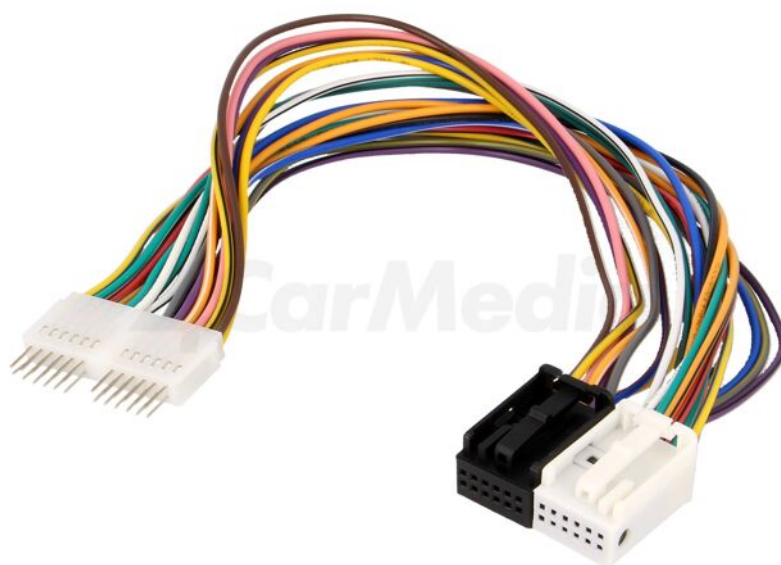

Productkaart 80310

| | |
|----------------------|--------------------------------|
| Symbol: | 80310 |
| Productgroep: | Adapters voor auto-installatie |

Productparameters:

| | |
|------------------------------------|---|
| Type autoconnector: | adapter |
| Bestemming - automerk: | Audi, Seat, Škoda, VW |
| Bestemming - automodel: | Audi 2012->, Seat 2012->, Škoda 2012->, VW 2012-> |
| Constructie kabel/doorgang: | Quadlock 12pin stekker x2, Quadlock 24pin aansluiting |
| Kabellengte: | 0,3m |
| Caraudio eigenschappen: | voor auto's met 40pin connector |
| Ondersteunde artikelen: | ZRS-AS-50A |

Extra informatie

Bruto gewicht: 0,072 kg