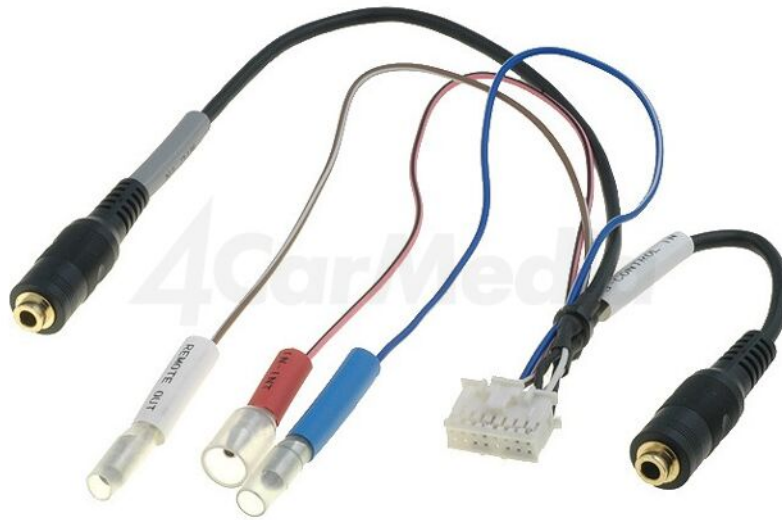

Productkaart CONN.ALPINE.04

Symbol:	CONN.ALPINE.04
Productgroep:	Connectoren voor paneel autoradio's

Productparameters:

Type autoconnector:	voor paneelradio's
Bestemming - radiomerk:	Alpine
Bestemming - radiomodel:	INE-S900R
Constructie kabel/doorgang:	Jack 3,5mm
Aantal pinnen:	16
Caraudio eigenschappen:	aansluiting stuurbediening, microfoonaansluiting

Extra informatie

Bruto gewicht: 0,034 kg