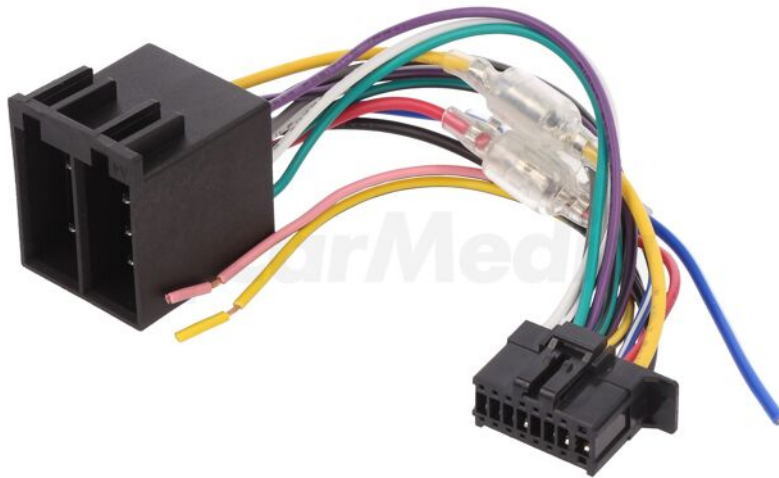

## Productkaart ZRS-224

<b>Symbol:</b>	ZRS-224
<b>Productgroep:</b>	Connectoren voor paneel autoradio's

### Productparameters:

<b>Type autoconnector:</b>	voor paneelradio's
<b>Bestemming - radiomerk:</b>	Pioneer
<b>Bestemming - radiomodel:</b>	AVH-260BT, AVH-270BT, AVH-280BT, AVH-290BT, MVH-AV170, MVH-AV180, MVH-AV270BT, MVH-AV280BT
<b>Constructie kabel/doorgang:</b>	ISO
<b>Aantal pinnen:</b>	16
<b>Caraudio eigenschappen:</b>	gele draad met zwarte streep - parkeerrem, roze draad met zwarte streep - achteruit

### Extra informatie

**Bruto gewicht:** 0,05 kg