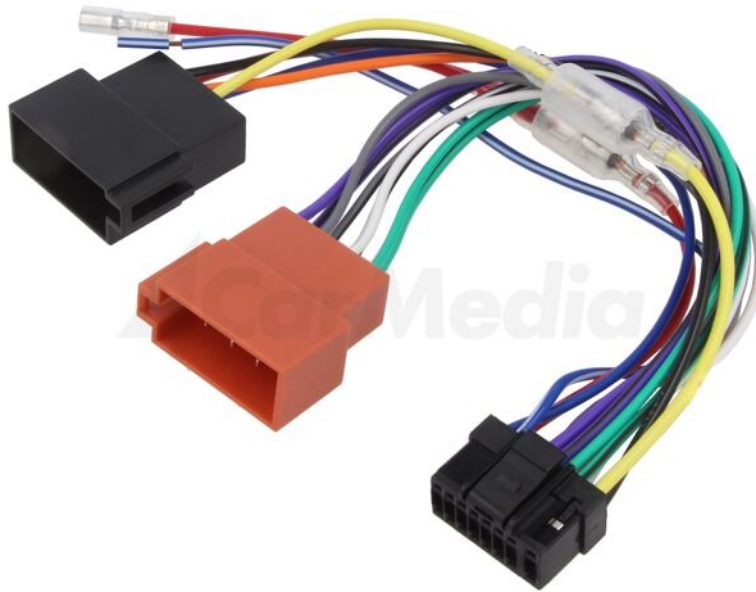

Productkaart ZRS-240

Symbol:	ZRS-240
Productgroep:	Connectoren voor paneel autoradio's

Productparameters:

Type autoconnector:	voor paneelradio's
Bestemming - radiomerk:	Alpine
Bestemming - radiomodel:	CDE-171RM, CDE-173BT, CDE-177BT, CDE-180RM
Constructie kabel/doorgang:	ISO
Aantal pinnen:	16

Extra informatie

Bruto gewicht:	0,048 kg
-----------------------	----------