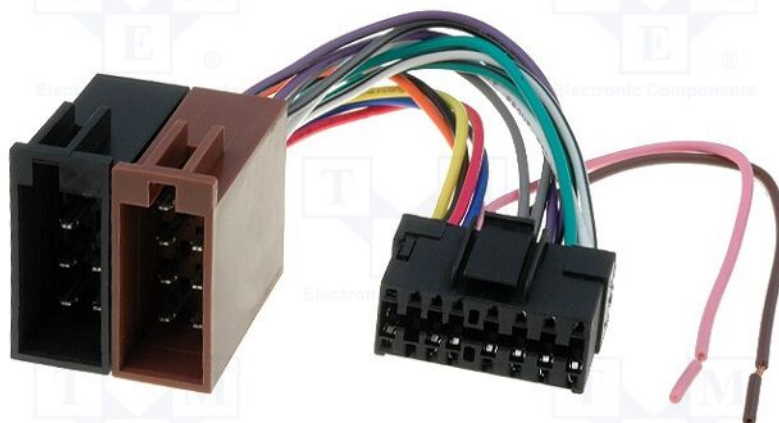

Productkaart ZRS-58

Symbol:

ZRS-58

Productgroep:

Connectoren voor paneel autoradio's

Productparameters:

Type autoconnector:

voor paneelradio's

**Bestemming -
radiomerk:**

Sony

**Bestemming -
radiomodel:**

CDX 2500, CDX 3000, CDX 3002, CDX 3100, CDX 3103, CDX 3150, CDX 3160, CDX 4100, CDX 4150, CDX 4160, CDX 4240, CDX 4250, CDX 5100, CDX 9100, CDX C 560, CDX C 580, CDX C 610, CDX C 760, CDX C 780, CDX C 810, CDX C 860, CDX C 910, CDX C 3180, CDX C 4180, MD C 7900, MDX C 670, MDX C 7890, XR 3501 MKII, XR 3503 MKII, XR 3690, XR 3700, XR 6600, XR 6690, XR 6759, XR 6859, XR C 100, XR C 101, XR C 102, XR C 110, XR C 111, XR C 113, XR C 180, XR C 220, XR C 223, XR C 290, XR C 300, XR C 500, XR C 503, XR C 580, XR C 650, XR C 653, XR C 700, XR C 750, XR C 850, XR C 900, XR C 4170, XR C 5800, XR C 7200, XR C 8100, XTC C 200

**Constructie
kabel/doorgang:** ISO

Aantal pinnen: 16

Extra informatie

Bruto gewicht: 0,045 kg