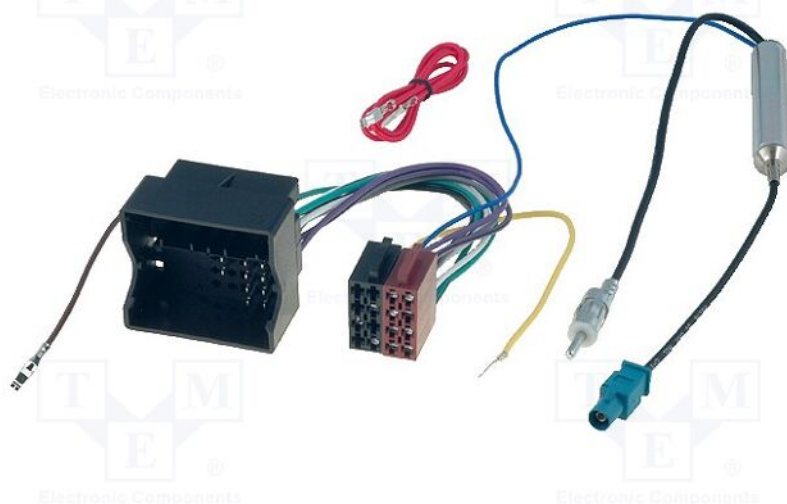

Productkaart ZRS-SET/VW-D

Symbol:	ZRS-SET/VW-D
Productgroep:	Adapters voor auto-installatie

Productparameters:

Type autoconnector:	adapter
Bestemming - automerk:	VW
Bestemming - automodel:	VW 2002->
Soort connector:	DIN
Caraudio eigenschappen:	met scheider

Extra informatie

Bruto gewicht:	0,086 kg
-----------------------	----------