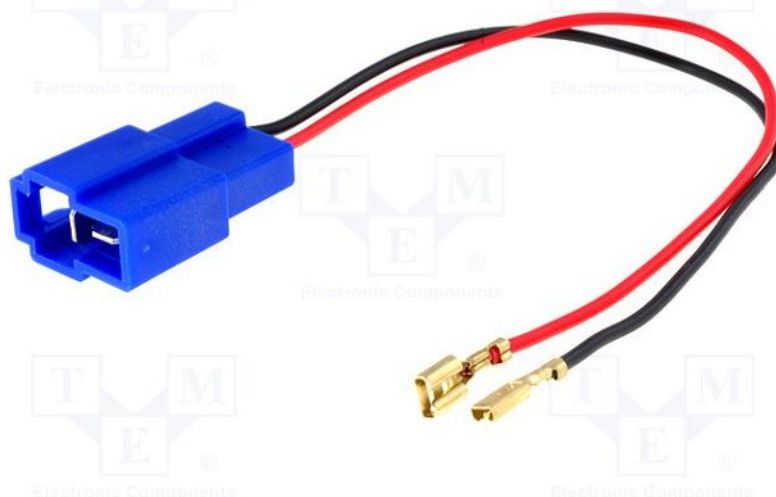

Karta produktu ZRS-AG-14

Symbol:	ZRS-AG-14
Grupa produktów:	Adaptery głośnikowe

Parametry produktu

Typ złącza samochodowego:	adapter złącza głośnikowego
Przeznaczenie - marka samochodu:	Chevrolet, Daihatsu, Hyundai, Mazda, Mitsubishi, Nissan, Subaru, Suzuki
Przeznaczenie - model samochodu:	Mazda 121, Mazda 323, Mazda 626 1987->2000, Nissan Micra ->1993, Suzuki Baleno 1995->

Informacje dodatkowe

Masa brutto:	0,011 kg
---------------------	----------