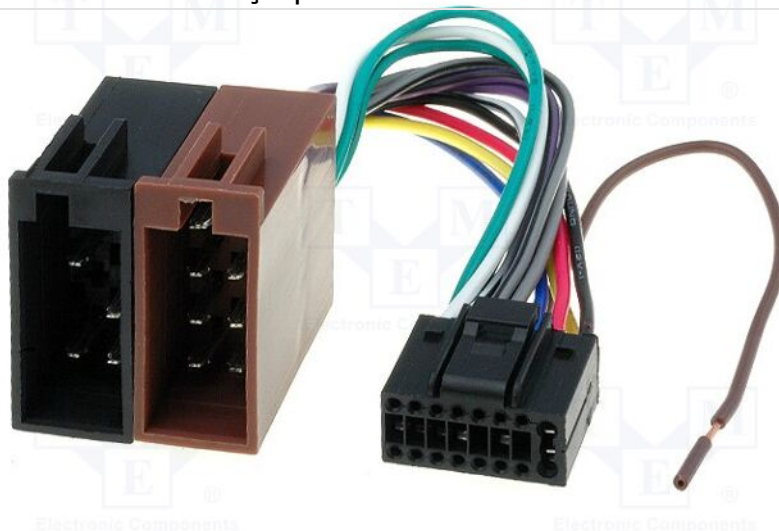

Fișă produs ZRS-45

Simbol:

ZRS-45

Grupă produse:

Conectori pt. radiouri cu mont.pe panou

Parametri produs

Tip conector auto:

pt. radiouri, pt. panou

**Utilizare - marcă
radio:**

Kenwood

Utilizare - model radio:	KDC 3080, KDC 4040, KDC 4050, KDC 4060, KDC 4070, KDC 4080, KDC 5040, KDC 5050, KDC 5060, KDC 5070, KDC 5080, KDC 6040, KDC 6050, KDC 6060, KDC 6070, KDC 6080, KDC 7040, KDC 7050, KDC 7060, KDC 7070, KDC 7080, KDC 8040 R, KDC 8060, KDC 8070 R, KDC8080, KDC 9050, KDC 9050 R, KDC 9060 R, KDC 9080 R, KRC 150, KRC 151, KRC 156, KRC 157, KRC 158, KRC 159, KRC 256, KRC 257, KRC 258, KRC 259, KRC 356, KRC 358, KRC 359, KRC 456, KRC 457, KRC 458, KRC 459 R, KRC556, KRC 557, KRC 558, KRC 559, KRC 656, KRC 657, KRC658, KRC 659, KRC 756, KRC 757, KRC 758, KRC 759 R, KRC 856, KRC 857, KRC 858, KRC 859, KRC 956, KRC 957, KRC 958, KRC 959 R, KRC 992, KRC 1570, KRC 2560, KRC2570 R
Structură cablu/adaptor:	ISO
Numărul de pini:	16