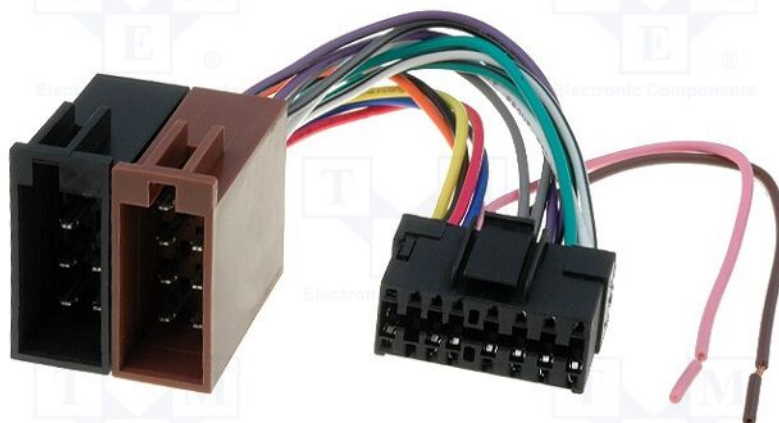

Fișă produs ZRS-58

Simbol:

ZRS-58

Grupă produse:

Conectori pt. radiouri cu mont.pe panou

Parametri produs

Tip conector auto:

pt. radiouri, pt. panou

Utilizare - marcă radio:

Sony

Utilizare - model radio:

CDX 2500, CDX 3000, CDX 3002, CDX 3100, CDX 3103, CDX 3150, CDX 3160, CDX 4100, CDX 4150, CDX 4160, CDX 4240, CDX 4250, CDX 5100, CDX 9100, CDX C 560, CDX C 580, CDX C 610, CDX C 760, CDX C 780, CDX C 810, CDX C 860, CDX C 910, CDX C 3180, CDX C 4180, MD C 7900, MDX C 670, MDX C 7890, XR 3501 MKII, XR 3503 MKII, XR 3690, XR 3700, XR 6600, XR 6690, XR 6759, XR 6859, XR C 100, XR C 101, XR C 102, XR C 110, XR C 111, XR C 113, XR C 180, XR C 220, XR C 223, XR C 290, XR C 300, XR C 500, XR C 503, XR C 580, XR C 650, XR C 653, XR C 700, XR C 750, XR C 850, XR C 900, XR C 4170, XR C 5800, XR C 7200, XR C 8100, XTC C 200

**Structură
cablu/adaptor:** ISO

Numărul de pini: 16

Informații suplimentare

Greutate brută: 0,045 kg