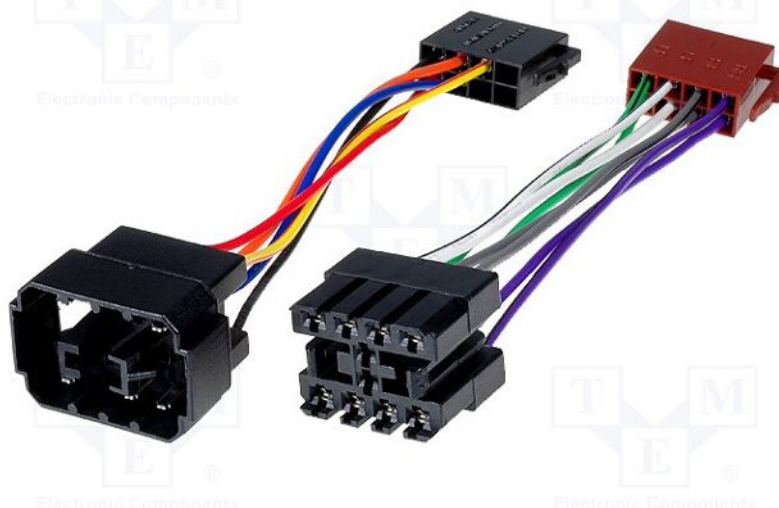

## Fișă produs ZRS-AS-38B

<b>Simbol:</b>	ZRS-AS-38B
<b>Grupă produse:</b>	Adaptoare pentru radio de mașină

### Parametri produs

<b>Tip conector auto:</b>	adaptor
<b>Destinație - marca autovehiculului:</b>	Saab
<b>Destinație - modele autovehiculului:</b>	Saab 900 ->1993, Saab 9000 ->1994
<b>Subtip conector:</b>	ISO