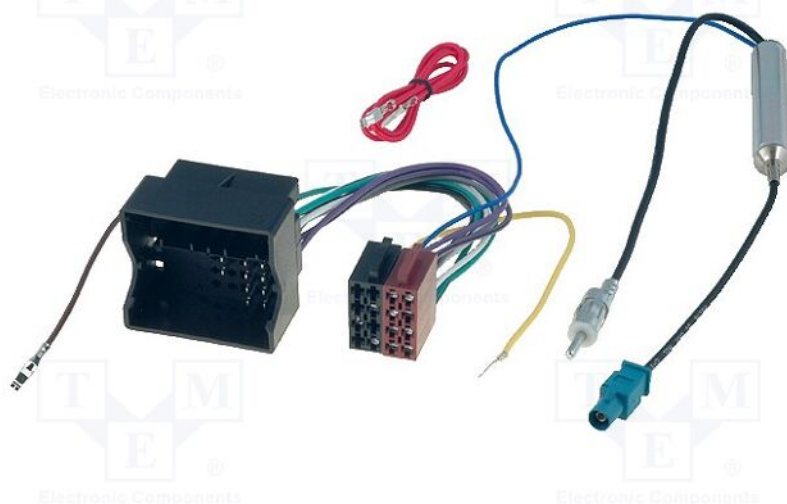

## Fișă produs ZRS-SET/VW-D

<b>Simbol:</b>	ZRS-SET/VW-D
<b>Grupă produse:</b>	Adaptoare pentru radio de mașină

### Parametri produs

<b>Tip conector auto:</b>	adaptor
<b>Destinație - marca autovehiculului:</b>	VW
<b>Destinație - modele autovehiculului:</b>	VW 2002->
<b>Subtip conector:</b>	DIN
<b>Caracteristicile radioului auto:</b>	cu separator