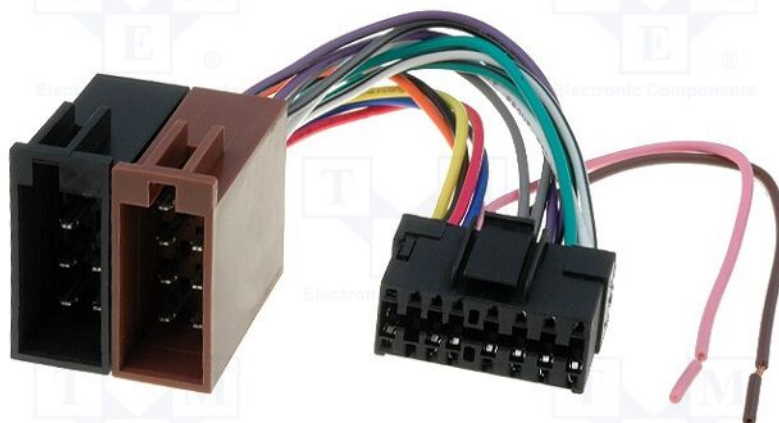

Produktová karta ZRS-58

Symbol: ZRS-58

Produktová skupina: Konektory pre panelové rádioprijímače

Parametre produktu

Typ automobilového konektora: pre panelové autorádiá

Určenie - značka rádia: Sony

Určenie - modelrádia:	CDX 2500, CDX 3000, CDX 3002, CDX 3100, CDX 3103, CDX 3150, CDX 3160, CDX 4100, CDX 4150, CDX 4160, CDX 4240, CDX 4250, CDX 5100, CDX 9100, CDX C 560, CDX C 580, CDX C 610, CDX C 760, CDX C 780, CDX C 810, CDX C 860, CDX C 910, CDX C 3180, CDX C 4180, MD C 7900, MDX C 670, MDX C 7890, XR 3501 MKII, XR3503 MKII, XR 3690, XR 3700, XR 6600, XR 6690, XR6759, XR 6859, XR C 100, XR C 101, XR C 102, XR C 110, XR C 111, XR C 113, XR C 180, XR C 220, XR C 223, XR C290, XR C 300, XR C 500, XR C 503, XR C 580, XR C 650, XR C 653, XR C 700, XR C 750, XR C 850, XR C 900, XR C4170, XR C 5800, XR C 7200, XR C 8100, XTC C 200
Konštrukcia kábla/prepojenia:	ISO
Počet pinov:	16