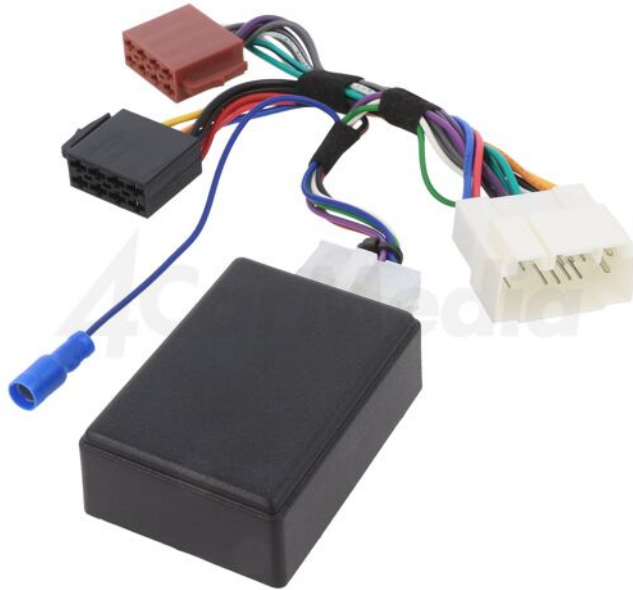

Produktkarte SUZUKI-KEN

Symbol:	SUZUKI-KEN
Produktgruppe:	Adapter für die Bedienung am Lenkrad

Produktparameter

Car-Audio Zubehör-Typ:	Adapter für Lenkradsteuerung
Passend für - KFZ-Marke:	Fiat, Suzuki
Passend für - KFZ-Modell:	Fiat Sedici 2006->, Suzuki Grand Vitara 2005->, Suzuki Splash 2008->, Suzuki Swift 2006->, Suzuki SX4 S-Cross 2013->
Passend für - Radiomärke:	Kenwood
Car-Audio-Eigenschaften:	Widerstandssteuerung
Bedienung:	Telefon

Zusätzliche Informationen

Bruttogewicht: 0,094 kg