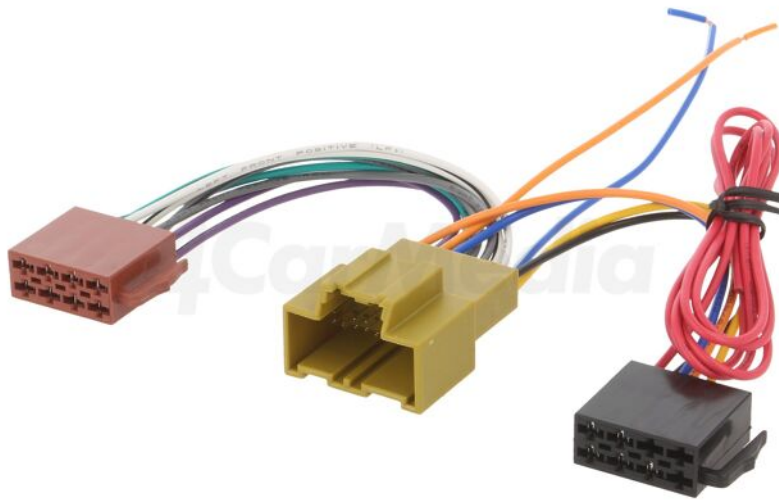

## Produktkarte ZRS-AS-48B

<b>Symbol:</b>	ZRS-AS-48B
<b>Produktgruppe:</b>	Adapter für Kfz-Installation

### Produktparameter

<b>KFZ-Steckverbinder-Typ:</b>	Adapter
<b>Passend für - KFZ-Marke:</b>	Opel
<b>Passend für - KFZ-Modell:</b>	Opel Adam 01/2013->, Opel Astra K 2015->, Opel Corsa E 01/2015->, Opel Crossland X 2018->, Opel Grandland X 2018->, Opel Insignia 2018->, Opel Karl 2015->, Opel Mokka X 2017->
<b>Bauart Kabel/Anschluss:</b>	ISO
<b>Anzahl Pole:</b>	20
<b>Passendes Zubehör:</b>	HF-59370, ZRS-226