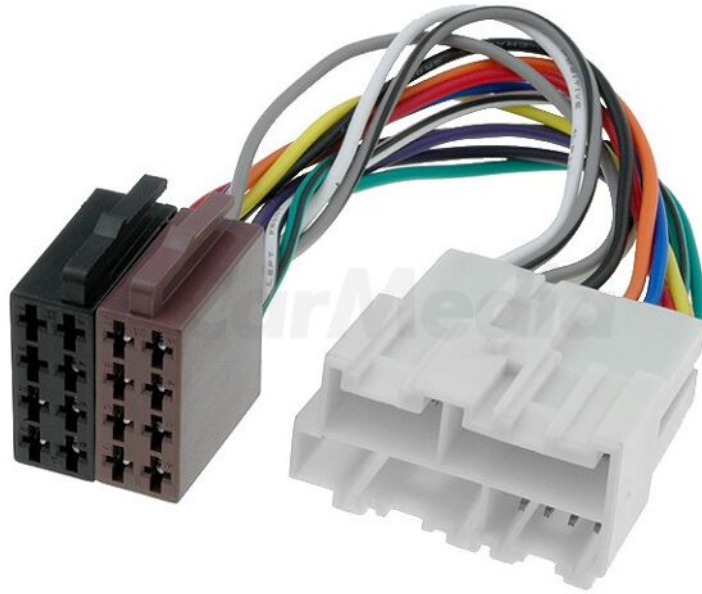

Produktkarte ZRS-AS-60B

| | |
|-----------------------|------------------------------|
| Symbol: | ZRS-AS-60B |
| Produktgruppe: | Adapter für Kfz-Installation |

Produktparameter

| | |
|---------------------------------|--|
| KFZ-Steckverbinder-Typ: | Adapter |
| Passend für - KFZ-Marke: | Buick, Cadillac, Chevrolet, GM, Isuzu, Oldsmobile, Pontiac, Saturn |