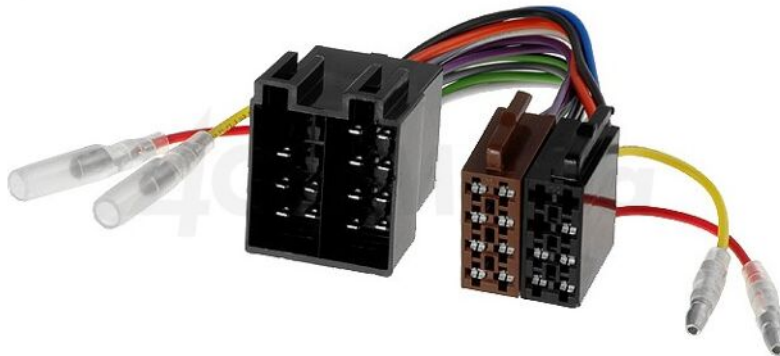

## Produktkarte ZRS-ISO-ISO/VW

<b>Symbol:</b>	ZRS-ISO-ISO/VW
<b>Produktgruppe:</b>	ISO-Stecker und -Buchsen

### Produktparameter

<b>KFZ-Steckverbinder-Typ:</b>	für Radios
<b>Bauart Kabel/Anschluss:</b>	ISO-Buchse x2, ISO-Stecker x2, Stromleitungen
<b>Anzahl Pole:</b>	13 (5+8)
<b>Passend für - KFZ-Marke:</b>	Opel, VW
<b>Car-Audio-Eigenschaften:</b>	Buchse verkoppelt, getrennte Pluspole
<b>Beschreibung der Steckverbinder:</b>	Lautsprecher, Stromversorgung
<b>Farbe:</b>	schwarz, braun