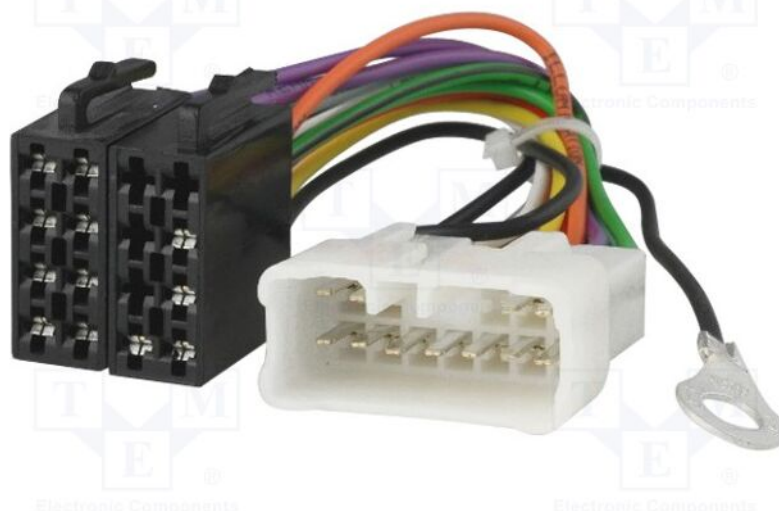

Karta produktu ZRS-AS-19B

Symbol:	ZRS-AS-19B
Grupa produktów:	Adaptery do instalacji samochodowej

Parametry produktu

Typ złącza samochodowego:	adapter
Przeznaczenie - marka samochodu:	Suzuki
Przeznaczenie - model samochodu:	Suzuki Alto 1996->, Suzuki Baleno 1995->, Suzuki Jimny 2002->, Suzuki Liana 2002->, Suzuki Vitara 1996->, Suzuki Wagon R+ 2000->
Rodzaj złącza:	ISO
Artykuły współpracujące:	ZRS-136

Informacje dodatkowe

Masa brutto:

0,042 kg