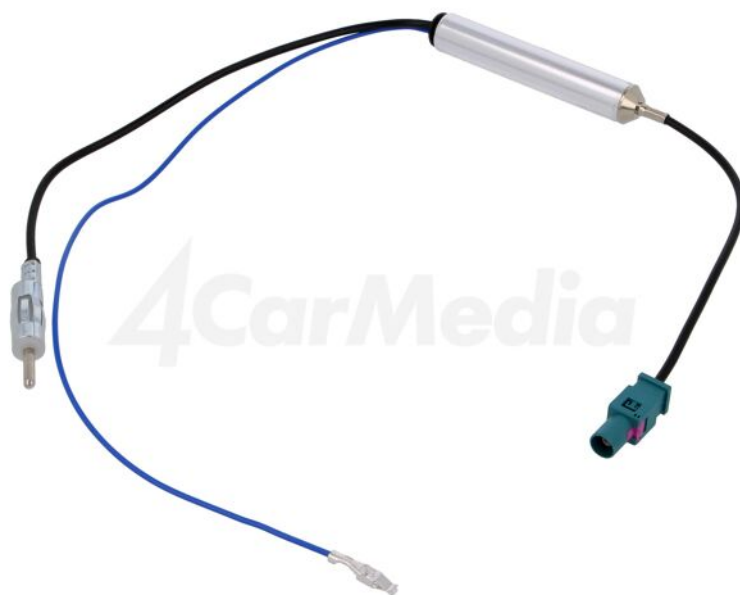

Karta produktu ZRS-S/GOLFV-DIN

| | |
|-------------------------|----------------------------------|
| Symbol: | ZRS-S/GOLFV-DIN |
| Grupa produktów: | Kable połączeniowe koncentryczne |

Parametry produktu

| | |
|---|---|
| Typ złącza samochodowego: | adapter antenowy |
| Budowa kabla/przejścia: | DIN wtyk, Fakra wtyk |
| Wersja złącza: | proste |
| Przeznaczenie - marka samochodu: | Audi, Fiat, Mercedes, Peugeot, Seat, Škoda, VW |
| Przeznaczenie - model samochodu: | Audi 2002->, Fiat 2008->, Mercedes 2002->, Peugeot 2002->, Seat 2002->, Škoda 2002->, VW 2002-> |
| Właściwości car audio: | wszystkie modele ze złączem Fakra |

Informacje dodatkowe

Karta produktu ZRS-S/GOLFV-DIN

Masa brutto:

0,029 kg