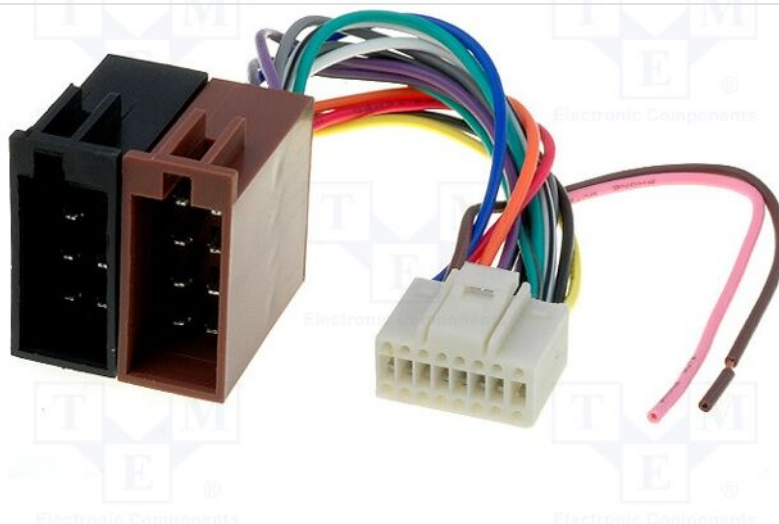

## Fișă produs ZRS-44

|                       |   |
|-----------------------|---|
| <b>Simbol:</b>        | ZRS-44                                  |
| <b>Grupă produse:</b> | Conectori pt. radiouri cu mont.pe panou |

## Parametri produs

|                                 |  |
|---------------------------------|--|
| <b>Tip conector auto:</b>       | pt. radiouri, pt. panou  |
| <b>Utilizare - marcă radio:</b> | Alpine   |
| <b>Utilizare - model radio:</b> | 7513, 7514, 7515, 7515 R, 7517, 7521, 7521 R, 7806, 7807, 7807 R, 7816, 7817, 7818, 7834 |
| <b>Structură cablu/adaptor:</b> | ISO  |
| <b>Numărul de pini:</b>         | 16   |