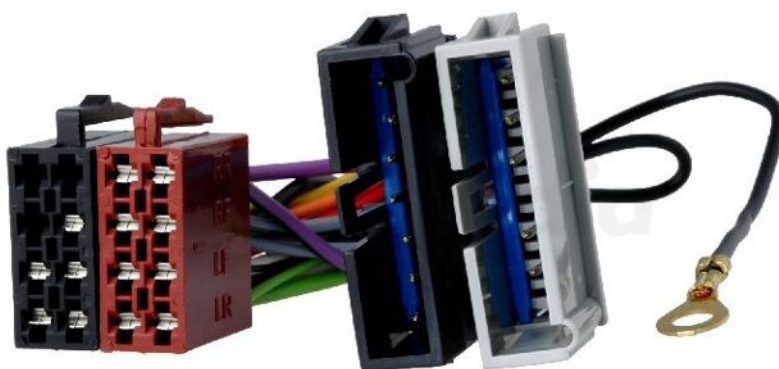

Produktová karta ZRS-AS-29B

Symbol: ZRS-AS-29B

Produktová skupina: Adaptéry pre automobilové inštalácie

Parametre produktu

Typ automobilového konektora: adaptér

Určenie - značka auta: Chrysler, Dodge, Jeep

Určenie - model auta:	Chrysler 300 M 1998->2001, Chrysler Caravan 1996->2000, Chrysler Cirrus 1995->2000, Chrysler Concorde 1993->2001, Chrysler Grand Voyager 1998->2000, Chrysler Le Baron 1984->1996, Chrysler Neon 1994->2000, Chrysler New Yorker 1979->1997, Chrysler Prowler 2001->2002, Chrysler PT Cruiser 1999->2001, Chrysler Sebring 1995->2000, Chrysler Stratus 1995->2001, Chrysler Vision 1995->1998, Chrysler Voyager 2001->, Dodge Avenger 1995->2001, Dodge Caravan 1984->2001, Dodge Dakota 1987->2001, Dodge Durango 1998->2001, Dodge Intrepid 1993->2001, Dodge Neon 1995->2001, Dodge Pick Up Fullsize 1974->1993, Dodge RAM 1984->2001, Dodge Spirit 1989->1995, Dodge Stratus 1995->2001, Dodge Van 1978->2001, Dodge Viper 1996->2001, Jeep Cherokee 1988->2001, Jeep Comanche 1984->, Jeep Grand Cherokee 1993->2001, Jeep Liberty 1997->2001, Jeep Sahara 1997->2001, Jeep Wrangler 1988->
Konštrukcia kábla/prepojenia:	ISO
Súvisiace produkty:	ZRS-176