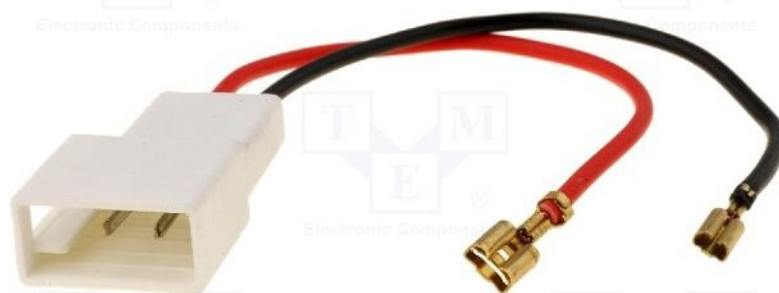

## Karta výrobku ZRS-AG-11

<b>Symbol:</b>	ZRS-AG-11
<b>Skupina výrobků:</b>	Speaker Adapters

## Parametry výrobku

<b>Type of car connector:</b>	loudspeaker connector adapter
<b>Application - car brand:</b>	Citroën, Peugeot, Toyota
<b>Application - car model:</b>	Citroën C1, Peugeot 107, Toyota Aygo