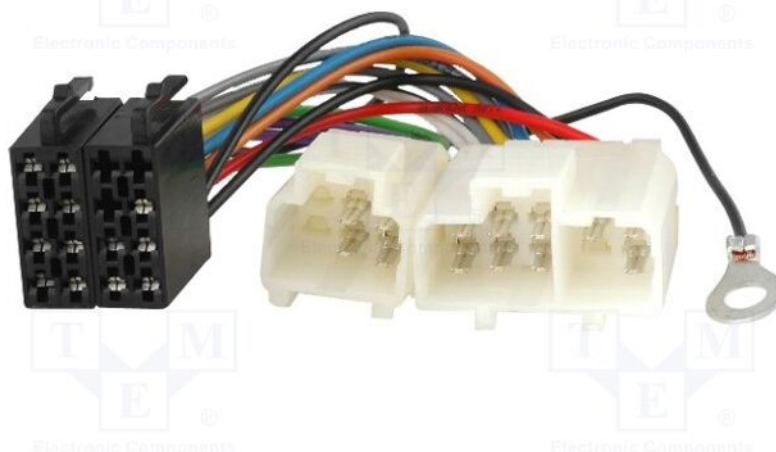

## Karta výrobku ZRS-AS-13B

<b>Symbol:</b>	ZRS-AS-13B
<b>Skupina výrobků:</b>	Car Radio Adapters

### Parametry výrobku

<b>Type of car connector:</b>	adapter
<b>Application - car brand:</b>	Nissan
<b>Application - car model:</b>	Nissan ->2000
<b>Kind of connector:</b>	ISO
<b>Related items:</b>	ZRS-102