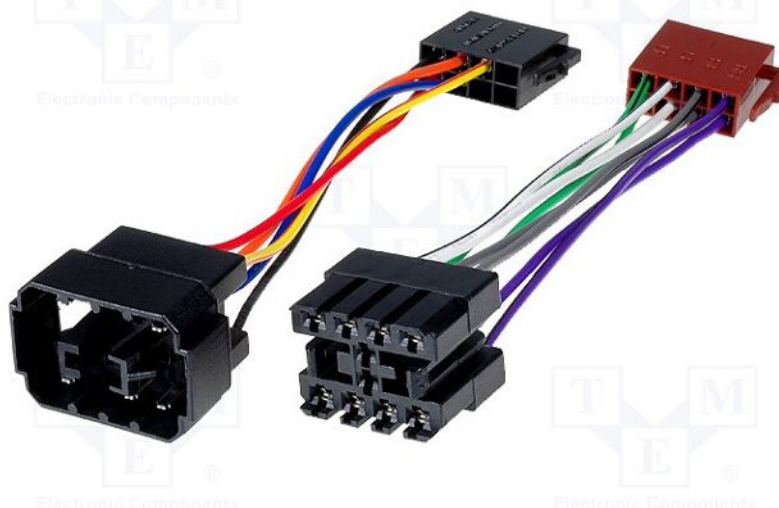

Karta výrobku ZRS-AS-38B

Symbol:	ZRS-AS-38B
Skupina výrobků:	Car Radio Adapters

Parametry výrobku

Type of car connector:	adapter
Application - car brand:	Saab
Application - car model:	Saab 900 ->1993, Saab 9000 ->1994
Kind of connector:	ISO

Doplňková informace

Hmotnost brutto:	0.0534 kg
-------------------------	-----------