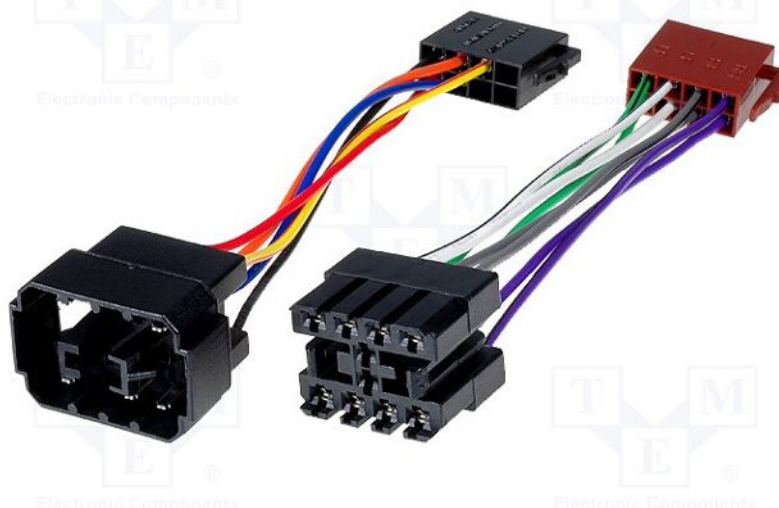

Karta výrobku ZRS-AS-38B

| | |
|-------------------------|--------------------|
| Symbol: | ZRS-AS-38B |
| Skupina výrobků: | Car Radio Adapters |

Parametry výrobku

| | |
|---------------------------------|-----------------------------------|
| Type of car connector: | adapter |
| Application - car brand: | Saab |
| Application - car model: | Saab 900 ->1993, Saab 9000 ->1994 |
| Kind of connector: | ISO |