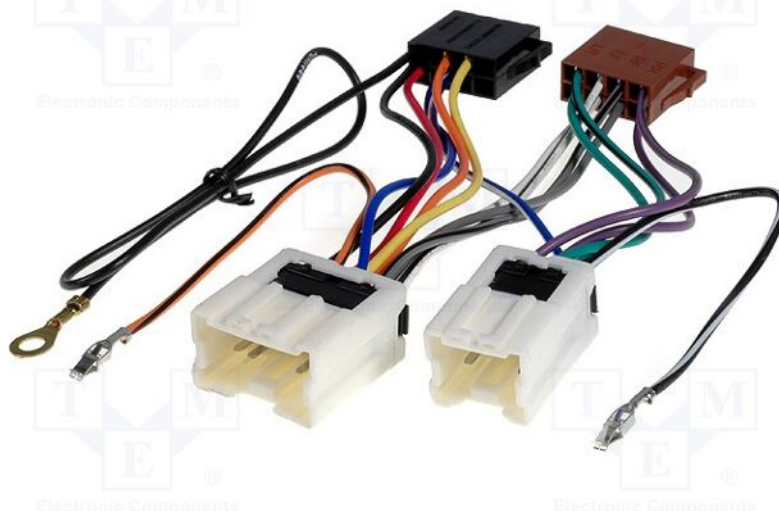

Karta výrobku ZRS-AS-39B

Symbol:	ZRS-AS-39B
Skupina výrobků:	Car Radio Adapters

Parametry výrobku

Type of car connector:	adapter
Application - car brand:	Nissan
Application - car model:	Nissan 350Z 2004->2009, Nissan Almera ->2006, Nissan Almera Classic 2006->, Nissan Armada ->2007, Nissan Frontier ->2005, Nissan Frontier D40 2005->, Nissan Hardbody Pickup ->1997, Nissan Maxima ->2006, Nissan Micra 2004->2010, Nissan Murano ->2008, Nissan Navara D22 1997->2005, Nissan Pathfinder ->2007, Nissan Patrol 2006->, Nissan Patrol Pick Up 2006->, Nissan Quest 2004->, Nissan Sentra ->1999, Nissan Sentra US ->2004, Nissan Teana ->2008, Nissan Terrano 2005->, Nissan Titan 1996->, Nissan X-terra ->2004, Nissan X-Trail ->2006

Kind of connector: ISO

Related items: HF-59200, ZRS-148

Doplňková informace

Hmotnost brutto: 0.0595 kg