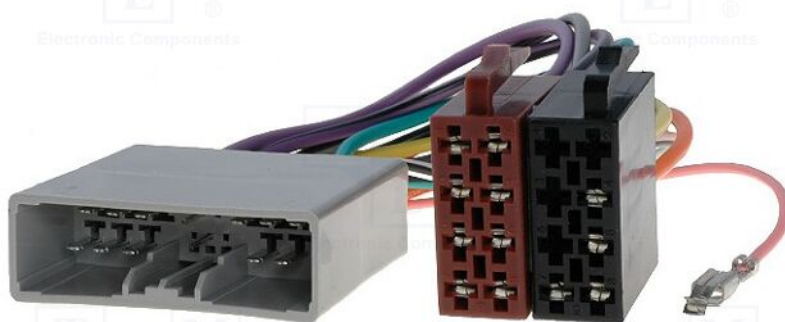

Karta výrobku ZRS-AS-46B

Symbol:

ZRS-AS-46B

Skupina výrobků:

Car Radio Adapters

Parametry výrobku

Type of car connector:	adapter
Application - car brand:	Citroën, Honda, Mitsubishi, Peugeot
Application - car model:	Citroën C-Crosser 2007->, Honda Accord 2008->, Honda Civic 2006->, Honda CR-V 2007->, Honda Fit 2007->, Mitsubishi ASX 2010->, Mitsubishi Lancer 2007->, Mitsubishi Montero 2007->, Mitsubishi Outlander 2007->, Mitsubishi Pajero 2007->, Mitsubishi Shogun 2007->, Peugeot 4007 2007->
Kind of connector:	ISO
Car Audio features:	for cars with navigation
Related items:	HF-59290, ZRS-154

Doplňková informace

Hmotnost brutto:	0.0444 kg
-------------------------	-----------