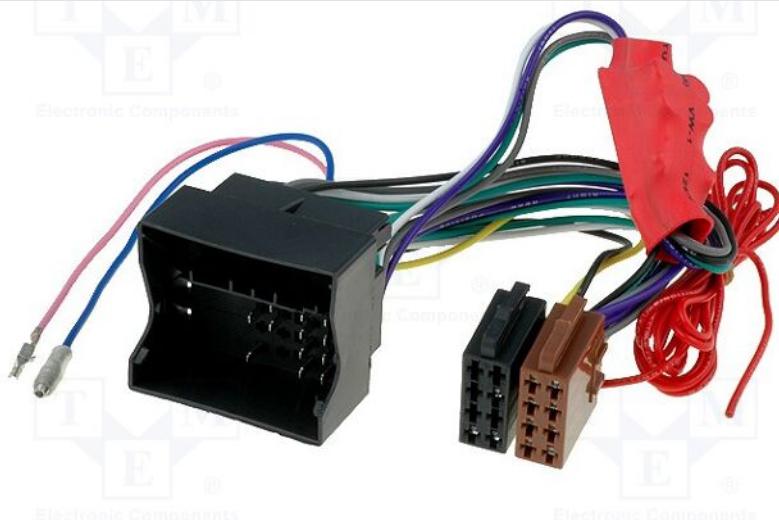

Produktkarte ASA.02

Symbol:	ASA.02
Produktgruppe:	Adapter für Aktivsysteme

Produktparameter

Car-Audio Zubehör-Typ:	Adapter für Aktivsysteme
Passend für - KFZ-Marke:	Audi, Seat, Škoda, VW
Anwendung:	Anpassung der Lautsprechersignale an Verstärkereingang

Zusätzliche Informationen

Bruttogewicht:	0,09 kg
-----------------------	---------