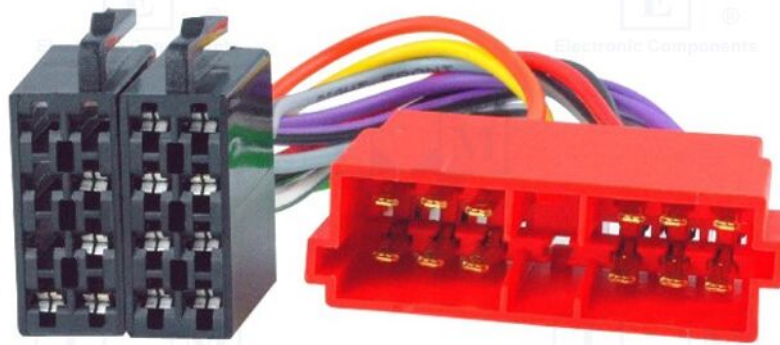

Produktkarte ZRS-AS-23B

Symbol:	ZRS-AS-23B
Produktgruppe:	Adapter für Kfz-Installation

Produktparameter

KFZ-Steckverbinder-Typ:	Adapter
Passend für - KFZ-Marke:	Citroën, Peugeot
Passend für - KFZ-Modell:	Citroën BX 1989->, Citroën XM 1989->, Peugeot 106, Peugeot 205 1983->1996, Peugeot 405 1987->1992, Peugeot 505 1986->, Peugeot 605 1990->1999
Steckverbinder-Art:	ISO