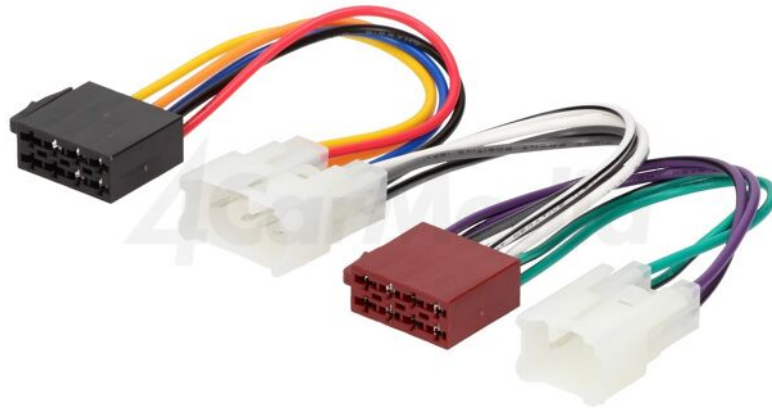

Produktkarte ZRS-AS-4B

Symbol: ZRS-AS-4B

Produktgruppe: Adapter für Kfz-Installation

Produktparameter

KFZ-Steckverbinder-Typ: Adapter

Passend für - KFZ-Marke: Daihatsu, Lexus, Subaru, Toyota, VW

Produktkarte ZRS-AS-4B

Passend für - KFZ-Modell:

Daihatsu Applause 1990->1995, Daihatsu Charade 1993->2004, Daihatsu Cuore 1991->, Daihatsu Feroza 1991->, Daihatsu Fourtrak 1985->1993, Daihatsu Gran Move 1997->, Daihatsu Independent 1993->, Daihatsu Move 1997->, Daihatsu Rocky 1991->, Daihatsu Sirion 1998->, Daihatsu Terios 1997->, Daihatsu YRV 2000->, Lexus GS300 1993->1997, Lexus GX470 2002->, Lexus IS200 1999->2005, Lexus IS300 2001->2005, Lexus LX450 1996->1997, Lexus SC300 1991->2001, Lexus SC400 1991->2001, Subaru Forester 2015->, Subaru Impreza 2015->, Subaru Outback 2015->, Subaru XV 2015->, Toyota 4-Runner 1989->, Toyota Auris 2007->2012, Toyota Avalon 1995->1999, Toyota Avensis 1997->, Toyota Camry 1987->, Toyota Carina E 1992->1997, Toyota Celica 1986->, Toyota Coaster 1993->, Toyota Corolla 1988->, Toyota Corolla Verso 2004->, Toyota Cressida 1989->1992, Toyota Echo 2000->2003, Toyota FJ Cruiser 2006->, Toyota Fortuner, Toyota Hiace 1989->, Toyota Highlander 2001->, Toyota Hilux 1989->, Toyota Kluger 2001->, Toyota Land Cruiser 90 1984->, Toyota Land Cruiser 100 1998->, Toyota Land Cruiser 1984->1999, Toyota Lite Ace 1993->, Toyota Matrix 2005->, Toyota MR 2 1987->, Toyota Optimo 1993->, Toyota Paseo 1992->1999, Toyota Pick Up 1986->1995, Toyota Picnic 1990->, Toyota Previa 1990->, Toyota Prius 2004->, Toyota RAV4 1994->, Toyota Sequoia 2001->, Toyota Solara 1998->, Toyota SportsVan 1996->2004, Toyota Starlet 1993->, Toyota Supra 1986->1998, Toyota Tacoma 1995->2001, Toyota Tercel 1987->1998, Toyota Tundra 2000->, Toyota Van 1987->1990, Toyota Yaris 1999->, VW Taro

Bauart Kabel/Anschluss:

ISO

Zusätzliche Informationen

Bruttogewicht: 0,046 kg

<https://4carmedia.com/pl/de/product/4carmedia/adapter-fur-kfz-installation/zrs-as-4b/100202>