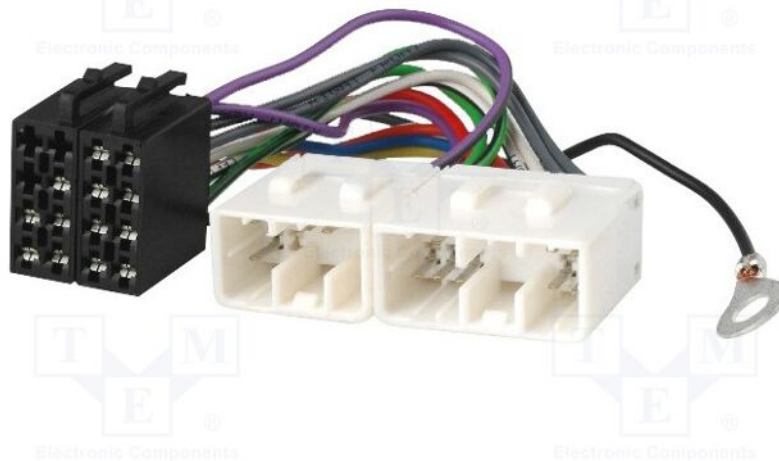

## Produktkarte ZRS-AS-5B

---

<b>Symbol:</b>	ZRS-AS-5B
----------------	-----------

<b>Produktgruppe:</b>	Adapter für Kfz-Installation
-----------------------	------------------------------

## Produktparameter

<b>KFZ-Steckverbinder-Typ:</b>	Adapter
<b>Passend für - KFZ-Marke:</b>	Mazda
<b>Passend für - KFZ-Modell:</b>	Mazda 121 1991->1996, Mazda 323 1989->2001, Mazda 626 1987->2000, Mazda 929 1988->2000, Mazda B-Serie 1996->1999, Mazda Demio 1998->2000, Mazda E-Serie 1999->, Mazda Familia 1990->2000, Mazda Millenia 1994->2001, Mazda MPV 1996->2000, Mazda MX-3 1991->1998, Mazda MX-5 Miata 1990->2000, Mazda MX-6 1987->1998, Mazda Premacy 1999->2000, Mazda Protegé1990->2000, Mazda RX-7 1993->2000, Mazda Xedos 61992->1999, Mazda Xedos 9 1994->2000
<b>Steckverbinder-Art:</b>	ISO