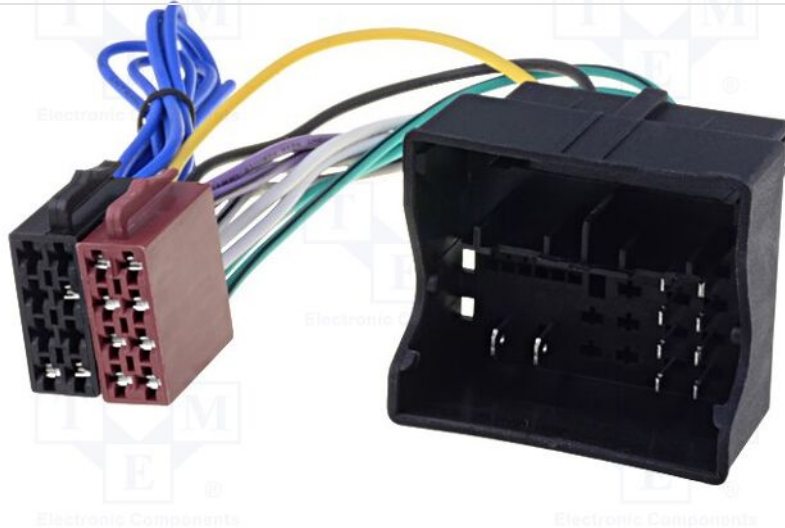

## Produktkarte ZRS-AS-68B

<b>Symbol:</b>	ZRS-AS-68B
<b>Produktgruppe:</b>	Adapter für Kfz-Installation

## Produktparameter

<b>KFZ-Steckverbinder-Typ:</b>	Adapter
<b>Passend für - KFZ-Marke:</b>	Audi, Seat, Škoda, VW
<b>Passend für - KFZ-Modell:</b>	Audi 2012->, Seat 2012->, Škoda 2012->, VW 2012->
<b>Steckverbinder-Art:</b>	ISO
<b>Passendes Zubehör:</b>	HF-59013, ZRS-216