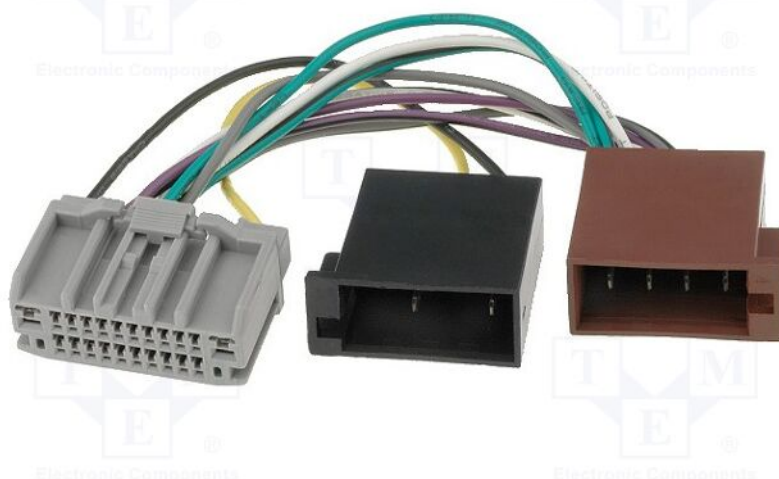

Tarjeta de producto ZRS-182

Símbolo:	ZRS-182
Grupo de producto:	Conectores para radios OEM

Especificaciones de producto

Tipo de conector de coche:	para receptores de radio de fábrica
Clase de conector:	ISO
Diseñado para marca de coche:	Chrysler, Dodge, Jeep
Diseñado para modelo de coche:	Chrysler 300 2008->, Chrysler Grand Voyager 2008->, Chrysler Sebring 2007->, Chrysler Town & Country 2007->, Chrysler Voyager 2008->, Dodge Avenger 2008->, Dodge Caravan 2008->, Dodge Journey 2008->, Dodge Nitro 2008->, Jeep Wrangler Unlimited 2007->
Número de pines:	22

Información adicional

Peso bruto: 0,051 kg