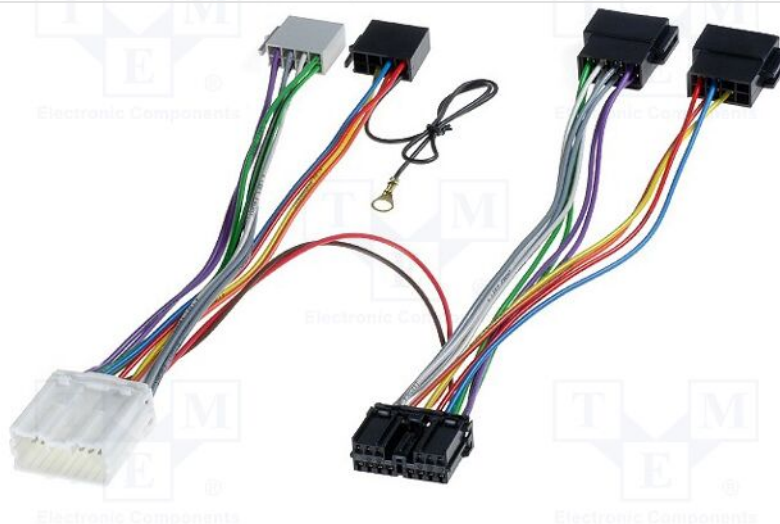

## Carta dei prodotti HF-59120

<b>Simbolo:</b>	HF-59120
<b>product.pip.manufacturerSymbol:</b>	59120
<b>Gruppo prodotti:</b>	Cavi per kit HF Parrot, THB

## Parametri prodotti

**Tipo di accessori per car audio:**

cavi per sistema vivavoce THB, Parrot

**Finalità - marchio dell'automobile:**

Mitsubishi

**Finalità - modello della macchina:**

Mitsubishi 3000 GT, Mitsubishi Carisma 1995->, Mitsubishi Colt 1996->, Mitsubishi Eclipse 1996->, Mitsubishi Galant, Mitsubishi Galloper, Mitsubishi L200 1996->, Mitsubishi Lancer 1996->, Mitsubishi Pajero 1996->, MitsubishiSpace Runner, Mitsubishi Space Star, Mitsubishi SpaceWagon

**Accessoricompatibili:**

ZRS-122, ZRS-AS-6B