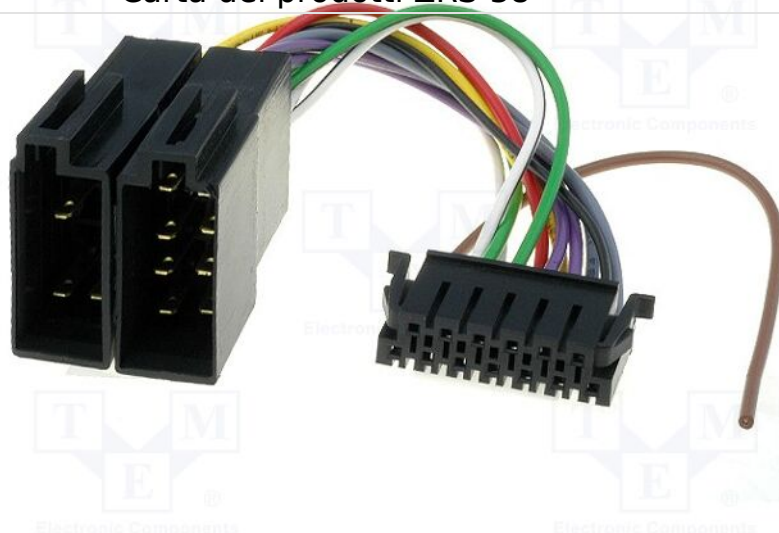

Carta dei prodotti ZRS-38

Simbolo:	ZRS-38
Gruppo prodotti:	Connettori per radioricev. da pannello

Parametri prodotti

Tipo di connettore per automobili:	per autoradio a pannello
Genere di connettore:	ISO
Finalità - marchio dell'autoradio:	JVC
Finalità - modello dell'autoradio:	KS RT 404, KS RT 600, KS RT 707
Quantità di pin:	13

Informazioni aggiuntive

Peso lordo:	0,04 kg
--------------------	---------