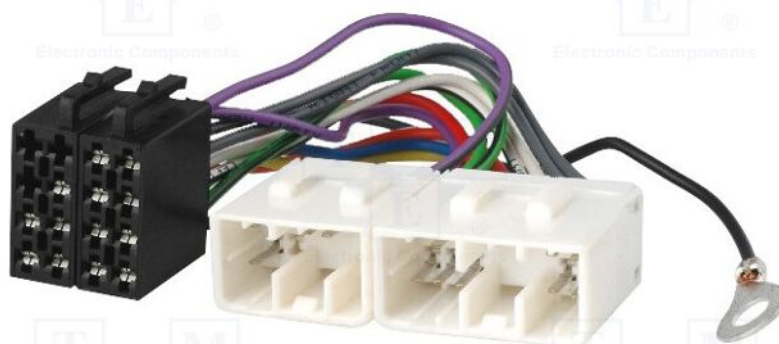

Carta dei prodotti ZRS-AS-5B

Simbolo:	ZRS-AS-5B
Gruppo prodotti:	Adattatori per auto installazioni

Parametri prodotti

Tipo di connettore per automobili:	adattatore
Finalità - marchio dell'automobile:	Mazda
Finalità - modello della macchina:	Mazda 121 1991->1996, Mazda 323 1989->2001, Mazda 626 1987->2000, Mazda 929 1988->2000, Mazda B-Serie 1996->1999, Mazda Demio 1998->2000, Mazda E-Serie 1999->, Mazda Familia 1990->2000, Mazda Millenia 1994->2001, Mazda MPV 1996->2000, Mazda MX-3 1991->1998, Mazda MX-5 Miata 1990->2000, Mazda MX-6 1987->1998, Mazda Premacy 1999->2000, Mazda Protegé 1990->2000, Mazda RX-7 1993->2000, Mazda Xedos 6 1992->1999, Mazda Xedos 9 1994->2000

Genere diconnettore: ISO

Informazioni aggiuntive

Peso lordo: 0,053 kg