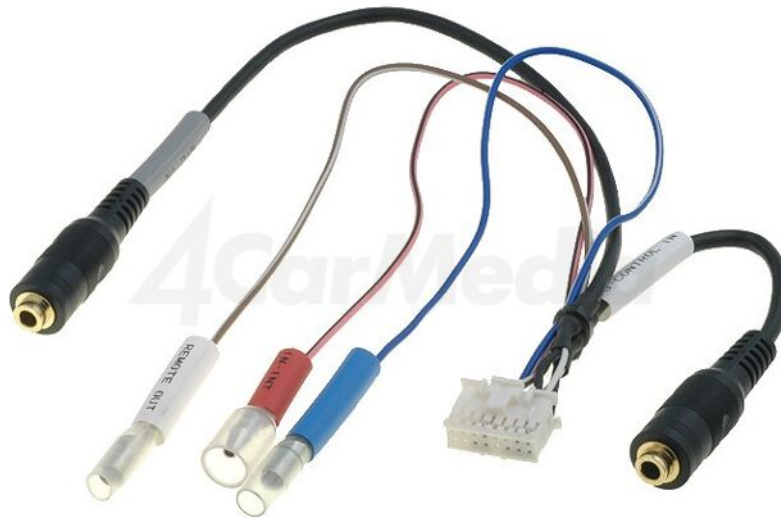

## Productkaart CONN.ALPINE.04

<b>Symbol:</b>	CONN.ALPINE.04
<b>Productgroep:</b>	Connectoren voor paneel autoradio's

### Productparameters:

<b>Type autoconnector:</b>	voor paneelradio's
<b>Bestemming - radiomerk:</b>	Alpine
<b>Bestemming - radiomodel:</b>	INE-S900R
<b>Constructie kabel/doorgang:</b>	Jack 3,5mm
<b>Aantal pinnen:</b>	16
<b>Caraudio eigenschappen:</b>	aansluiting stuurbediening, microfoonaansluiting

### Extra informatie

**Bruto gewicht:** 0,034 kg