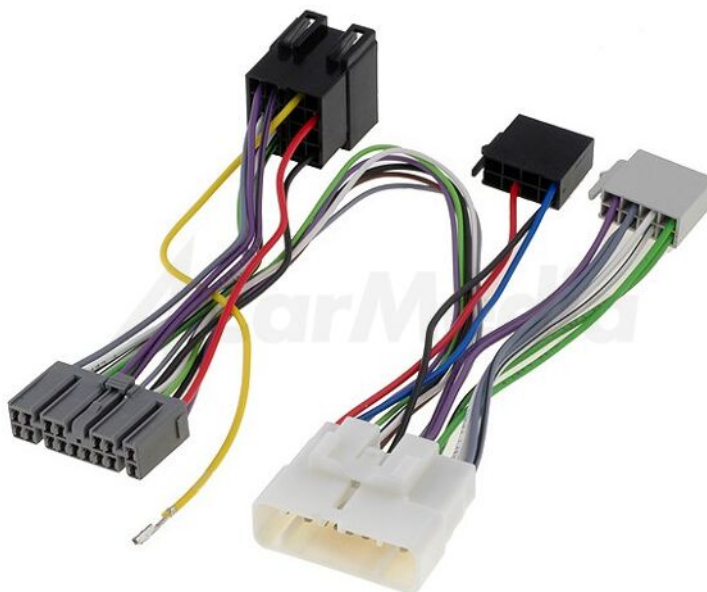

Productkaart HF-59240

Symbol:	HF-59240
Producentensymbol:	59240
Productgroep:	Kabels voor h/free sets HF Parrot, THB

Productparameters:

Type accessoires car audio:	kabel voor THB-, Parrot-handsfreeset
Bestemming - automerk:	Lexus, Toyota

**Bestemming -
automodel:**

Lexus ES300 2001->2008, Lexus ES330 2001->2008, Lexus ES350 2001->2008, Lexus GS300 1993->1997, Lexus GS300 1998->2008, Lexus GS350 1998->2008, Lexus GS430 1998->2008, Lexus GX470 2003->2008, Lexus IS200 2001->2008, Lexus IS250 2001->2008, Lexus IS300 2001->2008, Lexus IS350 2001->2008, Lexus LS430 2001->2008, Lexus LS450 2001->2008, Lexus LS460 2001->2008, Lexus LX470 2001->2008, Lexus LX570 2001->2008, Lexus RX300 1997->2002, Lexus RX330 2002->2008, Lexus RX350 2002->2008, Lexus RX400H 2002->2008, Lexus SC430 2001->2008, Toyota 4 Runner 2000->2009, Toyota Avalon 2000->2009, Toyota Camry 2000->2009, Toyota Celica 2000->2007, Toyota Corolla 2000->2009, Toyota Echo 2000->2003, Toyota Highlander 2001->2007, Toyota Land Cruiser 70 2003->, Toyota Land Cruiser 100 2002->2008, Toyota Land Cruiser 120 2003->, Toyota Land Cruiser 300 2003->, Toyota Land Cruiser 2001->2002, Toyota Matrix 2005->2009, Toyota MR2 Spyder 2001->2003, Toyota Prius 2004->2009, Toyota RAV4 1996->2009, Toyota Sequoia 2001->2009, Toyota Sienna 2000->2009, Toyota Solara 2000->2009, Toyota Tacoma 2000->2009, Toyota Tundra 2000->2009, Toyota Yaris 2007->2009

Bruto gewicht:

0,09 kg