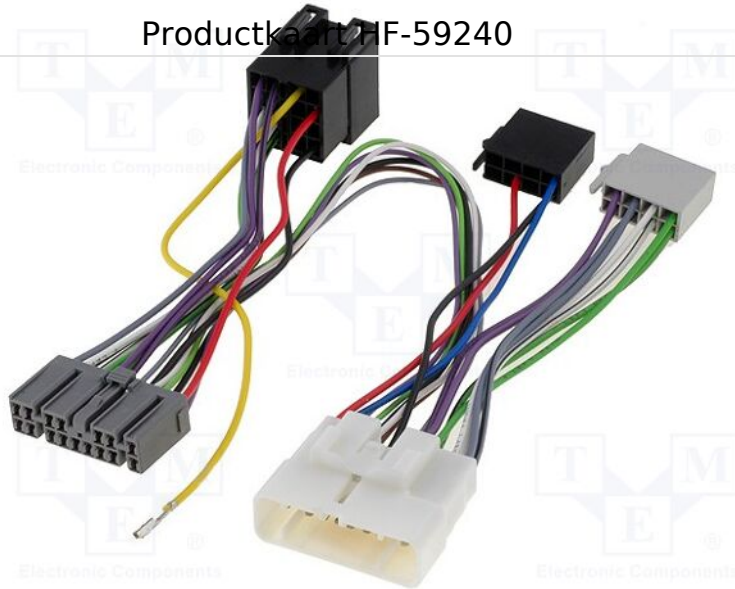

## Productkabel HF-59240

<b>Symbol:</b>	HF-59240
<b>product.pip.manufacturerSymbol:</b>	59240
<b>Productgroep:</b>	Kabels voor h/free sets HF Parrot, THB

## Productparameters:

<b>Type accessoires car audio:</b>	kabel voor THB-, Parrot-handsfreeset
<b>Bestemming - automerk:</b>	Lexus, Toyota

**Bestemming -  
automodel:**

Lexus ES300 2001->2008, Lexus ES330 2001->2008, Lexus ES350 2001->2008, Lexus GS300 1993->1997, Lexus GS300 1998->2008, Lexus GS350 1998->2008, Lexus GS430 1998->2008, Lexus GX470 2003->2008, Lexus IS200 2001->2008, Lexus IS250 2001->2008, Lexus IS300 2001->2008, Lexus IS350 2001->2008, Lexus LS430 2001->2008, Lexus LS450 2001->2008, Lexus LS460 2001->2008, Lexus LX470 2001->2008, Lexus LX570 2001->2008, Lexus RX300 1997->2002, Lexus RX330 2002->2008, Lexus RX350 2002->2008, Lexus RX400H 2002->2008, Lexus SC430 2001->2008, Toyota 4 Runner 2000->2009, Toyota Avalon 2000->2009, Toyota Camry 2000->2009, Toyota Celica 2000->2007, Toyota Corolla 2000->2009, Toyota Echo 2000->2003, Toyota Highlander 2001->2007, Toyota LandCruiser 70 2003->, Toyota Land Cruiser 100 2002->2008, Toyota Land Cruiser 120 2003->, Toyota Land Cruiser 300 2003->, Toyota Land Cruiser 2001->2002, Toyota Matrix 2005->2009, Toyota MR2 Spyder 2001->2003, Toyota Prius 2004->2009, Toyota RAV4 1996->2009, Toyota Sequoia 2001->2009, Toyota Sienna 2000->2009, Toyota Solara 2000->2009, Toyota Tacoma 2000->2009, Toyota Tundra 2000->2009, Toyota Yaris 2007->2009

## Extra informatie

**Bruto gewicht:**

0,09 kg