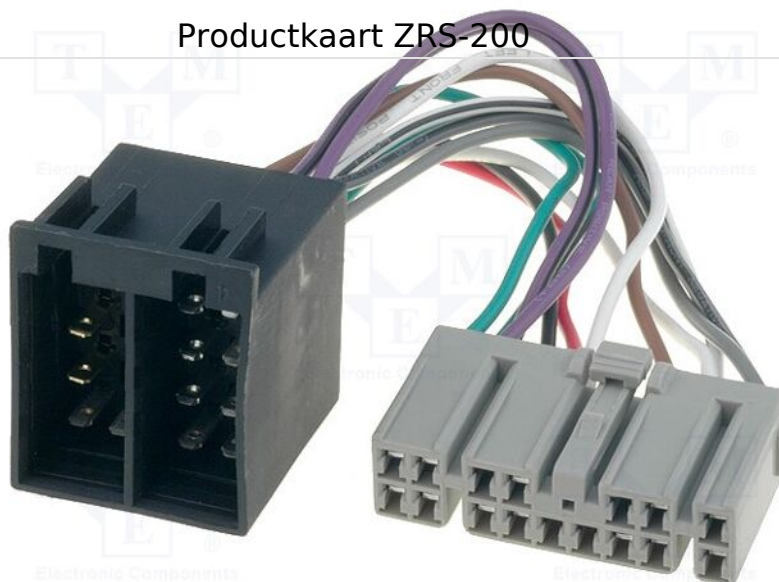

## Productkaart ZRS-200

**Symbol:** ZRS-200

**Productgroep:** Connectoren voor originele autoradio's

### Productparameters:

**Type autoconnector:** voor fabrieksradio's

**Soort connector:** ISO

**Bestemming -  
automerk:** Isuzu, Opel

**Bestemming -  
automodel:** Isuzu Pick-up 1993->, Isuzu Trooper 1993->, Opel Campo,  
Opel Monterey

**Aantal pinnen:** 16

**Ondersteunde  
artikelen:** ZRS-AS-64B