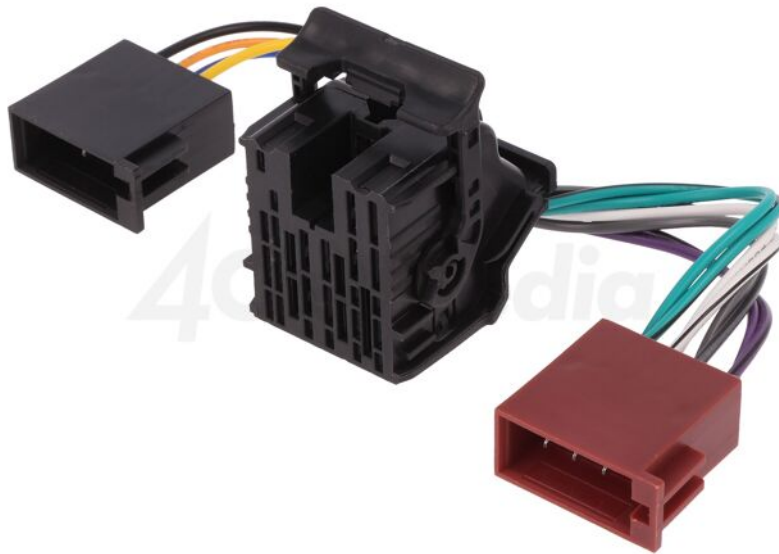

Productkaart ZRS-220

Symbol: ZRS-220

Productgroep: Connectoren voor originele autoradio's

Productparameters:

Type autoconnector: voor fabrieksradio's

**Constructie
kabel/doorgang:** ISO

**Bestemming -
automerik:** Citroën, Peugeot

**Bestemming -
automodel:** Citroën C3 2017 ->, Citroën C3 Aircross 2017 ->, Citroën C4 2017->, Citroën C4 Grand Picasso 2017, Citroën Jumper 2017->, Citroën Jumpy 2016->, Citroën Spacetourer 2016->, Opel Zafira Life 2019->, Peugeot 308 2018 ->, Peugeot 508 2018->, Peugeot 509 2018 ->, Peugeot 3008 2016->, Peugeot 3008 2017->, Peugeot Boxer 2017->, Peugeot Expert 2016->, Peugeot Traveller 2016->, Toyota ProAce 2016->, Toyota Proace Verso 2016->

**Ondersteunde
artikelen:**

HF-59350, ZRS-AS-58B

Extra informatie

Bruto gewicht:

0,077 kg