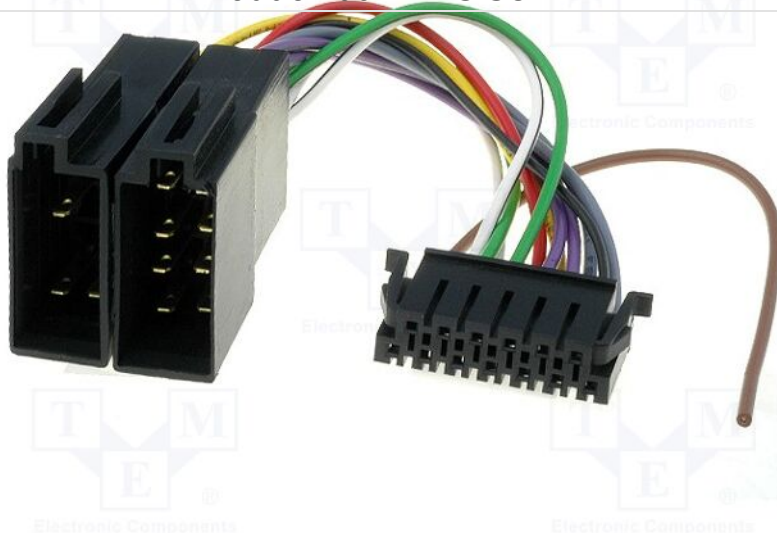

Productkaart ZRS-38

Symbol:	ZRS-38
Productgroep:	Connectoren voor paneel autoradio's

Productparameters:

Type autoconnector:	voor paneelradio's
Soort connector:	ISO
Bestemming - radiomerk:	JVC
Bestemming - radiomodel:	KS RT 404, KS RT 600, KS RT 707
Aantal pinnen:	13

Extra informatie

Bruto gewicht:	0,04 kg
-----------------------	---------