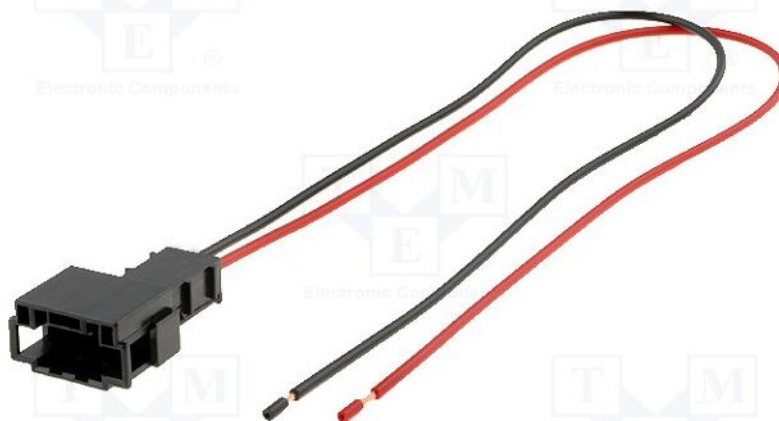

Productkaart ZRS-AG-17

Symbol:	ZRS-AG-17
Productgroep:	Luidspreker adapters

Productparameters:

Type autoconnector:	adapter voor luidsprekerconnector
Bestemming - automerk:	Mercedes
Bestemming - automodel:	Mercedes A-Class, Mercedes C-Class, Mercedes CLK, Mercedes E-Class
Bestemming - luidsprekerlocatie:	Mercedes C-class achterdeuren, Mercedes C-class voordeuren, Mercedes CLK achterdeuren, Mercedes CLK voordeuren, Mercedes E-class achterdeuren, Mercedes E-class voordeuren

Extra informatie

Bruto gewicht:	0,015 kg
-----------------------	----------