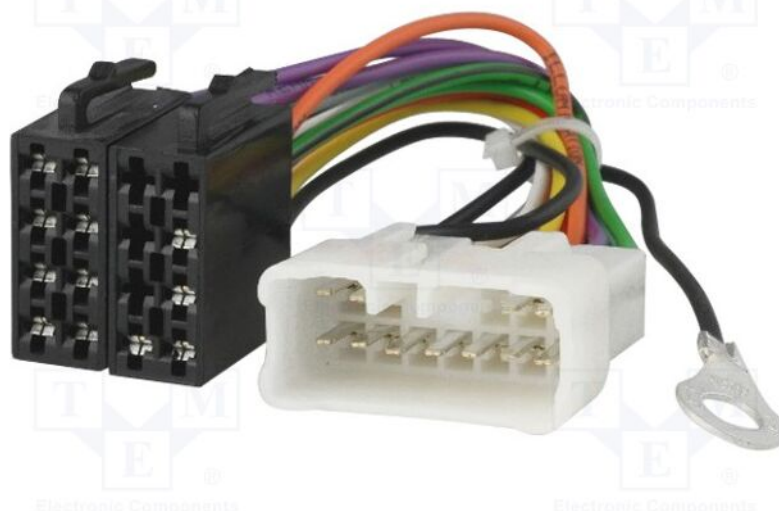

Productkaart ZRS-AS-19B

Symbol:	ZRS-AS-19B
Productgroep:	Adapters voor auto-installatie

Productparameters:

Type autoconnector:	adapter
Bestemming - automerk:	Suzuki
Bestemming - automodel:	Suzuki Alto 1996->, Suzuki Baleno 1995->, Suzuki Jimny 2002->, Suzuki Liana 2002->, Suzuki Vitara 1996->, Suzuki Wagon R+ 2000->
Soort connector:	ISO
Ondersteunde artikelen:	ZRS-136

Extra informatie

Bruto gewicht:	0,042 kg
-----------------------	----------