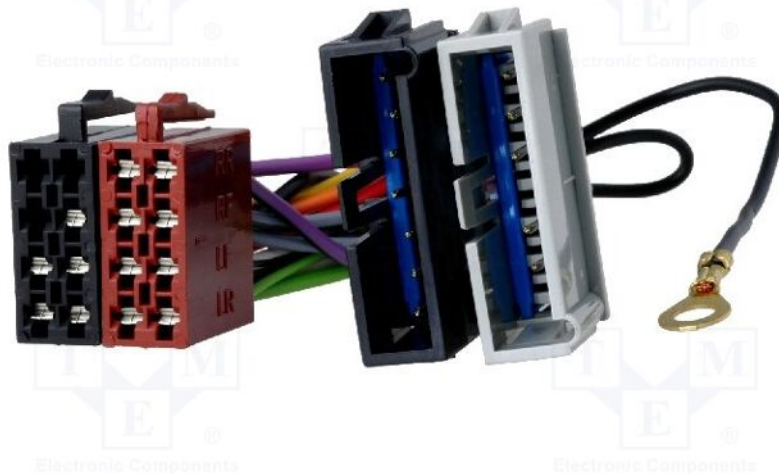

## Productkaart ZRS-AS-29B

**Symbol:** ZRS-AS-29B

**Productgroep:** Adapters voor auto-installatie

### **Productparameters:**

**Type autoconnector:** adapter

**Bestemming -  
automeerk:** Chrysler, Dodge, Jeep

<b>Bestemming - automodel:</b>	Chrysler 300 M 1998->2001, Chrysler Caravan 1996->2000, Chrysler Cirrus 1995->2000, Chrysler Concorde 1993->2001, Chrysler Grand Voyager 1998->2000, Chrysler Le Baron 1984->1996, Chrysler Neon 1994->2000, Chrysler New Yorker 1979->1997, Chrysler Prowler 2001->2002, Chrysler PT Cruiser 1999->2001, Chrysler Sebring 1995->2000, Chrysler Stratus 1995->2001, Chrysler Vision 1995->1998, Chrysler Voyager 2001->, Dodge Avenger 1995->2001, Dodge Caravan 1984->2001, Dodge Dakota 1987->2001, Dodge Durango 1998->2001, Dodge Intrepid 1993->2001, Dodge Neon 1995->2001, Dodge Pick Up Fullsize 1974->1993, Dodge RAM 1984->2001, Dodge Spirit 1989->1995, Dodge Stratus 1995->2001, Dodge Van 1978->2001, Dodge Viper 1996->2001, Jeep Cherokee 1988->2001, Jeep Comanche 1984->, Jeep Grand Cherokee 1993->2001, Jeep Liberty 1997->2001, Jeep Sahara 1997->2001, Jeep Wrangler 1988->
<b>Soort connector:</b>	ISO
<b>Ondersteunde artikelen:</b>	ZRS-176