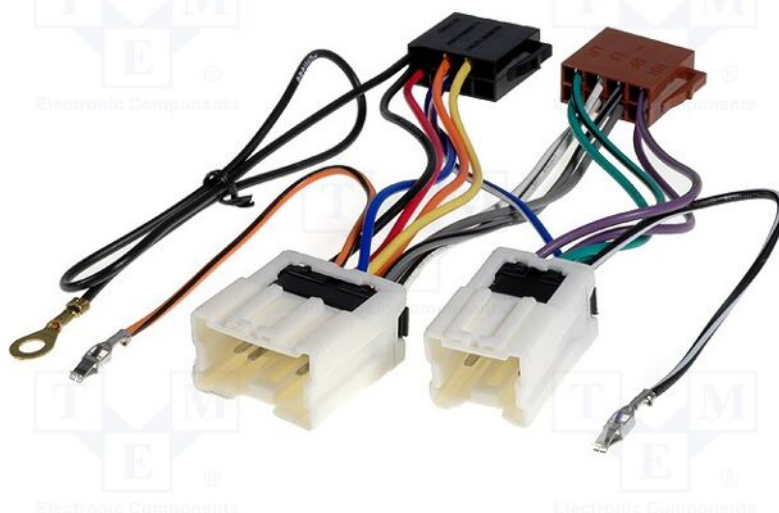

## Productkaart ZRS-AS-39B

<b>Symbol:</b>	ZRS-AS-39B
<b>Productgroep:</b>	Adapters voor auto-installatie

### Productparameters:

<b>Type autoconnector:</b>	adapter
<b>Bestemming - automerk:</b>	Nissan
<b>Bestemming - automodel:</b>	Nissan 350Z 2004->2009, Nissan Almera ->2006, Nissan Almera Classic 2006->, Nissan Armada ->2007, Nissan Frontier ->2005, Nissan Frontier D40 2005->, Nissan Hardbody Pickup ->1997, Nissan Maxima ->2006, Nissan Micra 2004->2010, Nissan Murano ->2008, Nissan Navara D22 1997->2005, Nissan Pathfinder ->2007, Nissan Patrol 2006->, Nissan Patrol Pick Up 2006->, Nissan Quest 2004->, Nissan Sentra ->1999, Nissan Sentra US ->2004, Nissan Teana ->2008, Nissan Terrano 2005->, Nissan Titan 1996->, Nissan X-terra ->2004, Nissan X-Trail ->2006

**Soort connector:** ISO

**Ondersteunde artikelen:** HF-59200, ZRS-148